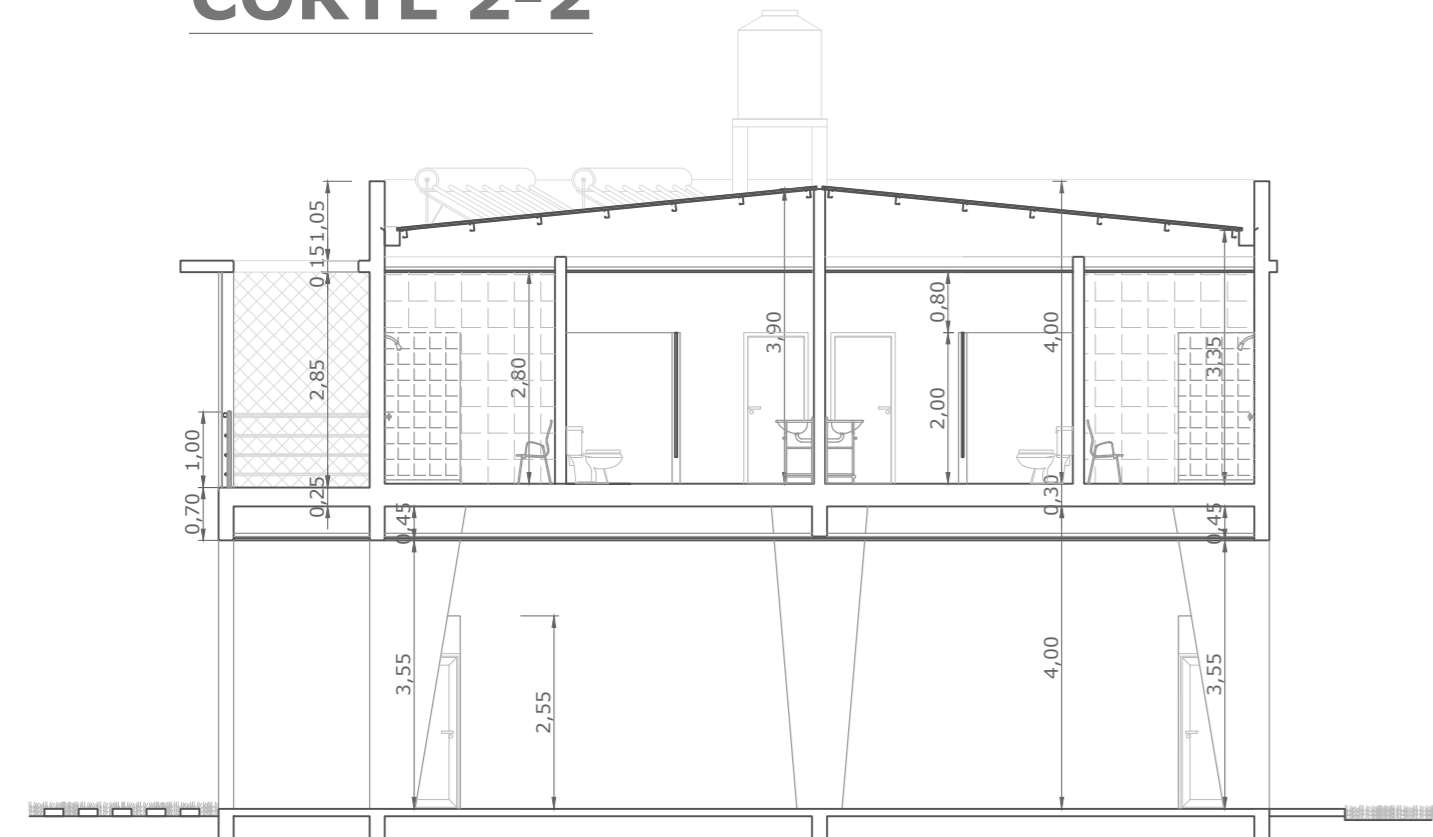

CORTE 1-1

CORTE 3-3

CORTE 2-2

CORTE 4-4

FACHADA

SECRETARIA DE SERVICIOS PÚBLICOS VESTUARIOS Y BAÑOS EN EL PREDIO "CAMPITO YAPEYÚ"  MUNICIPALIDAD DE CRESCO - ENTRE RIOS	PLANO TIPO	ESCALA 1:100 1:50	FIRMA / SELLO
	VISTA - CORTES		