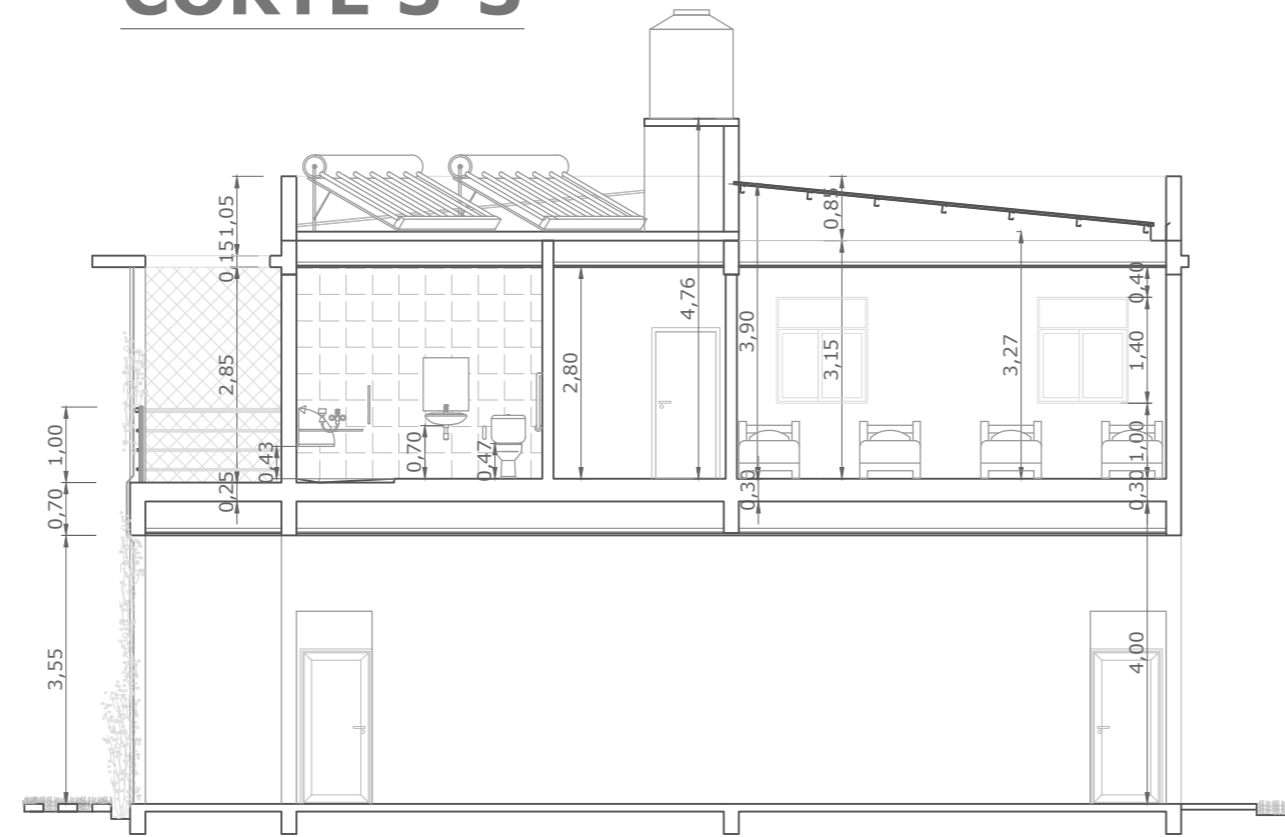

CORTE 1-1

CORTE 3-3

CORTE 2-2

CORTE 4-4

FACHADA

SECRETARIA DE SERVICIOS PÚBLICOS VESTUARIOS Y BAÑOS EN EL PREDIO "CAMPITO YAPEYÚ"  MUNICIPALIDAD DE CRESCO - ENTRE RIOS	PLANO TIPO	ESCALA 1:100 1:50	FIRMA / SELLO
	VISTA - CORTES		