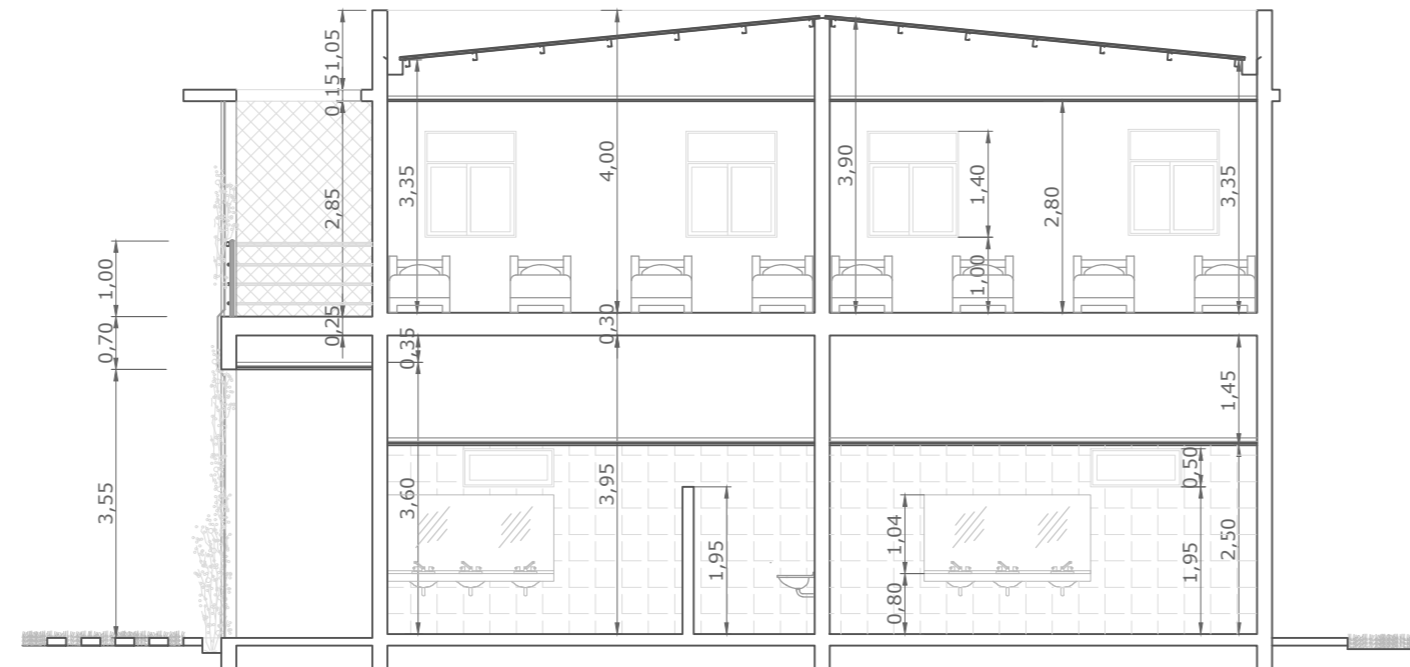

CORTE 1-1

CORTE 3-3

CORTE 2-2

CORTE 4-4

FACHADA

SECRETARIA DE SERVICIOS PÚBLICOS VESTUARIOS Y BAÑOS EN EL PREDIO "CAMPITO YAPEYÚ"  MUNICIPALIDAD DE CRESCO - ENTRE RIOS	PLANO TIPO	ESCALA 1:100 1:50	FIRMA / SELLO
	VISTA - CORTES		