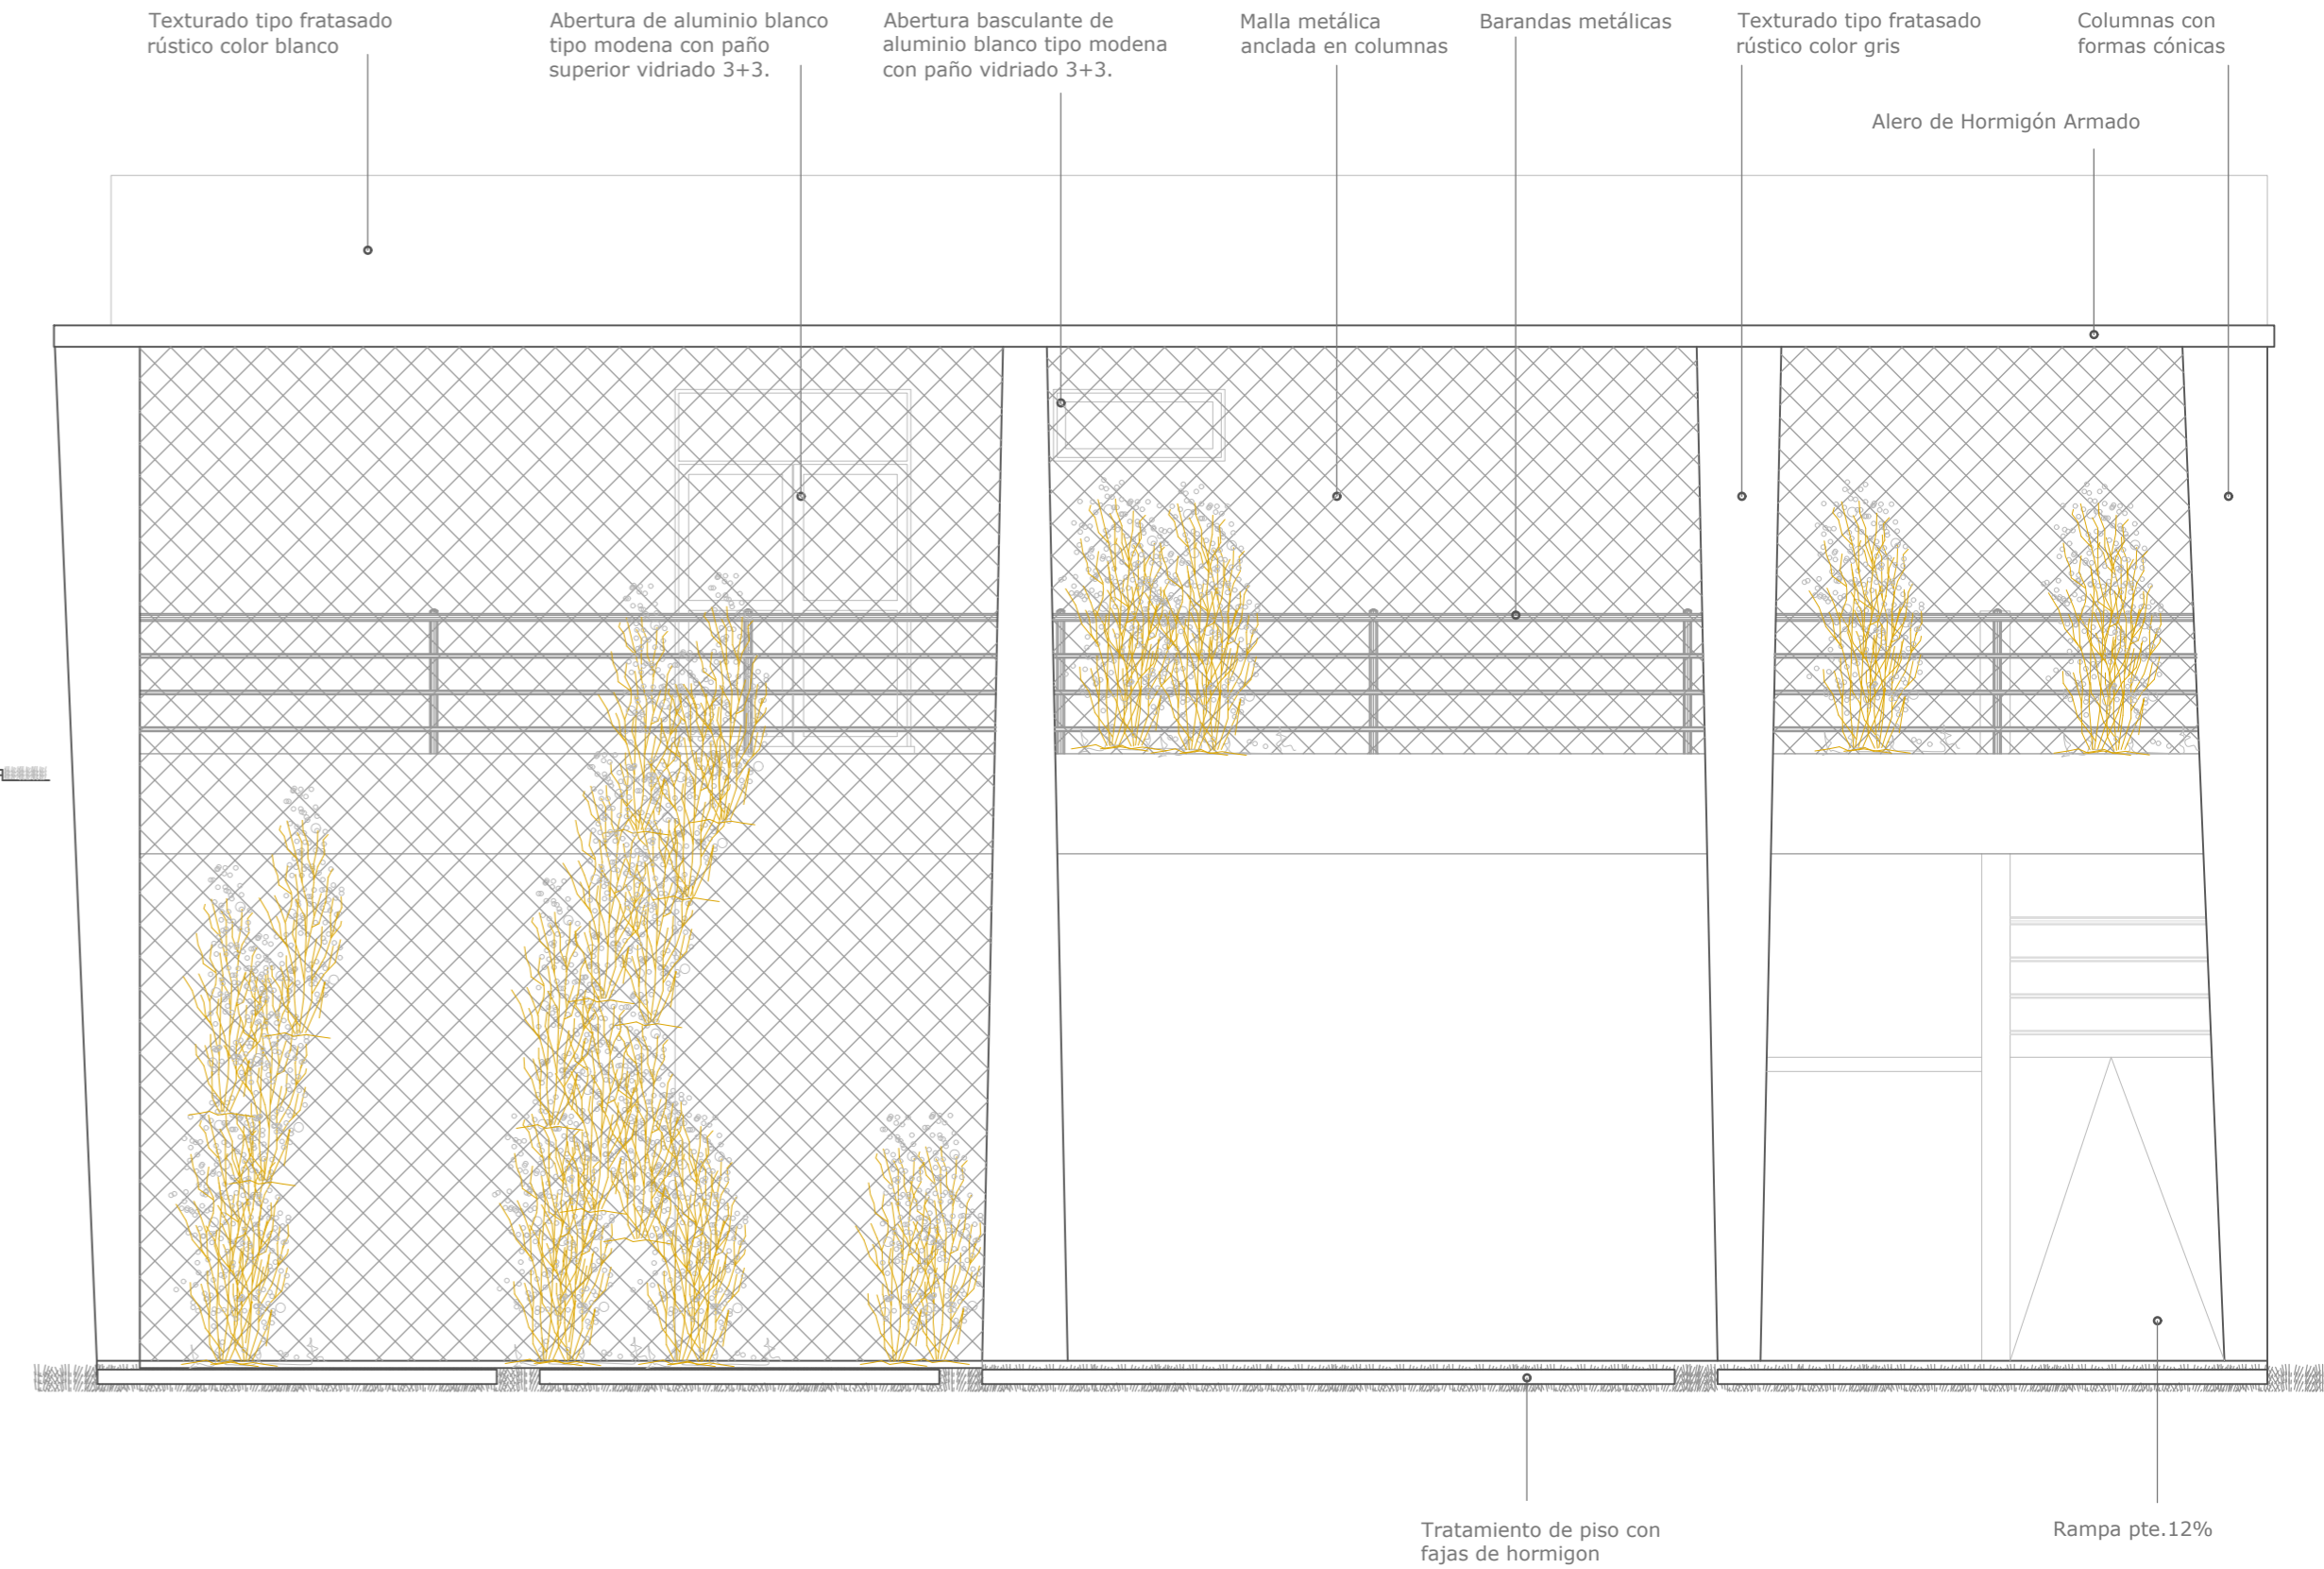

CORTE 1-1

CORTE 3-3

CORTE 2-2

CORTE 4-4

FACHADA

SECRETARIA DE SERVICIOS PÚBLICOS VESTUARIOS Y BAÑOS EN EL PREDIO "CAMPITO YAPEYÚ"  MUNICIPALIDAD DE CRESCO - ENTRE RIOS	PLANO TIPO	ESCALA 1:100 1:50	FIRMA / SELLO
	VISTA - CORTES		