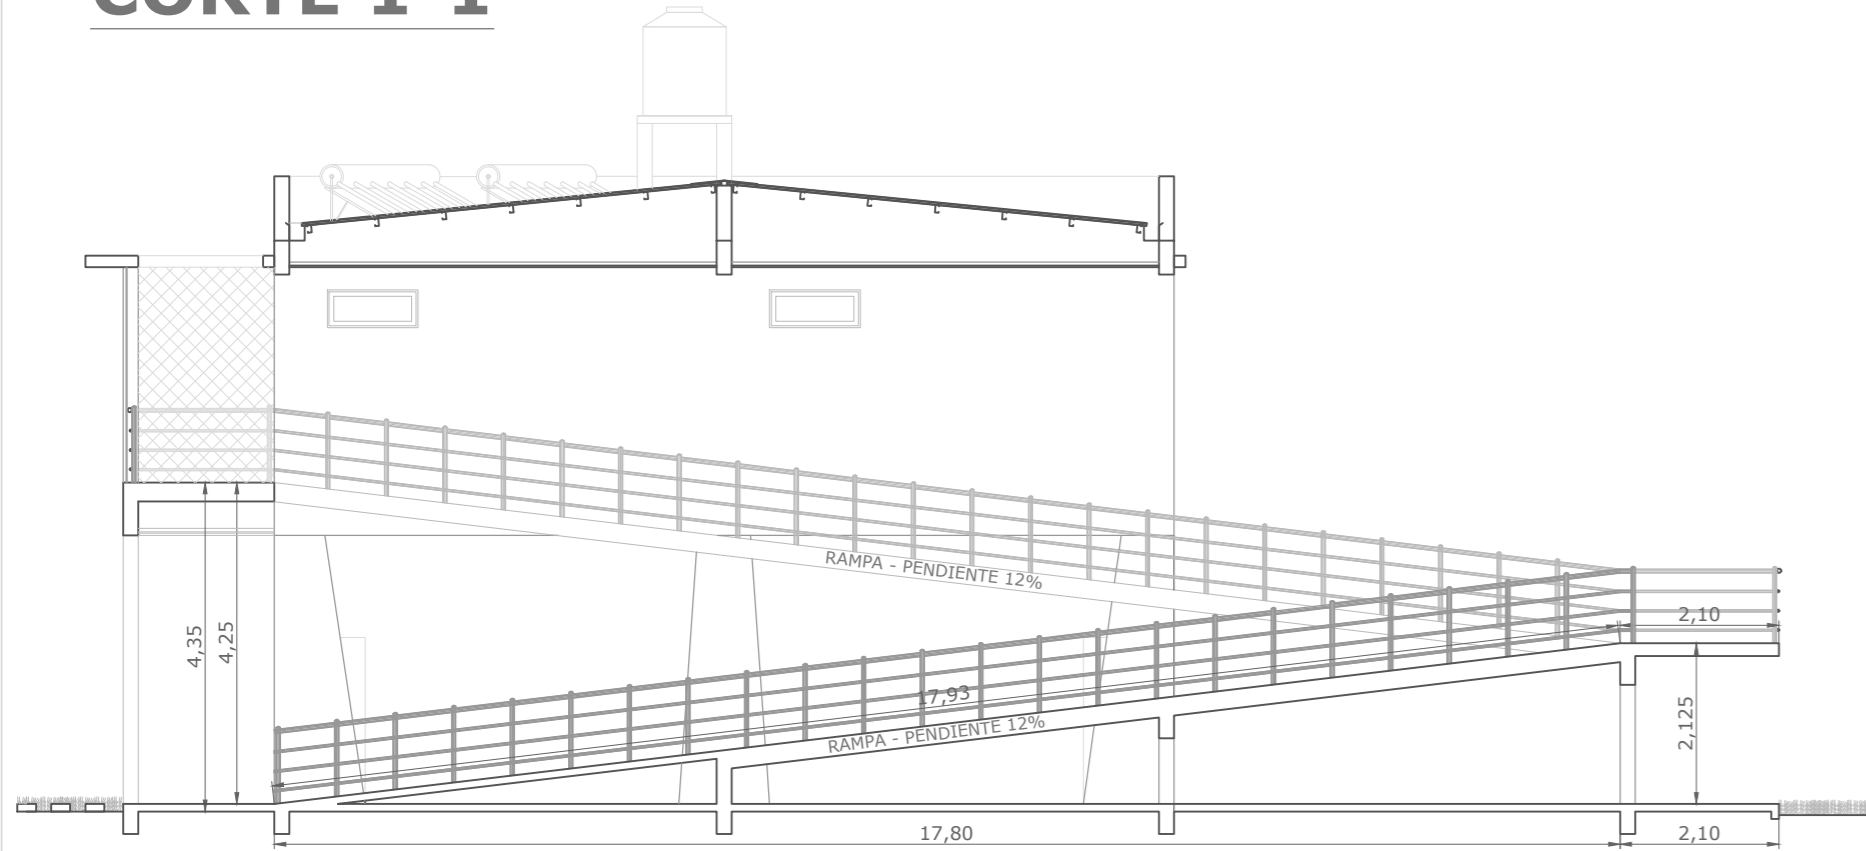

CORTE 1-1

CORTE 3-3

CORTE 2-2

CORTE 4-4

FACHADA

SECRETARIA DE SERVICIOS PÚBLICOS VESTUARIOS Y BAÑOS EN EL PREDIO "CAMPITO YAPEYÚ"  MUNICIPALIDAD DE CRESCO - ENTRE RIOS	PLANO TIPO	ESCALA 1:100 1:50	FIRMA / SELLO
	VISTA - CORTES		