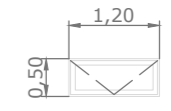

**CIMA2: Carpintería interior de madera**

Tipo: Puerta placa  
 Material: Enchapado en cedrillo  
 Forma de abrir: Apertura  
 Cant. hojas: 1  
 Marco: Aluminio  
 Premarco: No  
 Dimensiones: 0.90x2.00  
 Cantidad: 1 izquierda  
 1 derecha

**CIA4: Carpintería interior de aluminio**

Tipo: Divisor duchas + puerta de abrir  
 Material: revestimiento de panel de aluminio con alma de PVC.  
 Forma de abrir: Apertura izquierda  
 Cant. módulos: 2  
 Marco: Aluminio  
 Premarco: No  
 Dimensiones divisor: 1.00x2.00  
 Dimensiones puertas: 1.00x2.00  
 Cantidad: 2

**CIMA3: Carpintería interior de madera**

Tipo: Puerta placa  
 Material: Enchapado en cedrillo  
 Forma de abrir: Apertura  
 Cant. hojas: 1  
 Marco: Aluminio  
 Premarco: No  
 Dimensiones: 0.85x2.00  
 Cantidad: 1 derecha

**CEA4: Carpintería exterior de aluminio**

Tipo: Ventana proyectante  
 Forma de abrir: Apertura  
 Cant. hojas: 1  
 Marco: Aluminio  
 Vidrio: 3+3  
 Premarco: No  
 Dimensiones: 1.20x0.50  
 Cantidad: 7