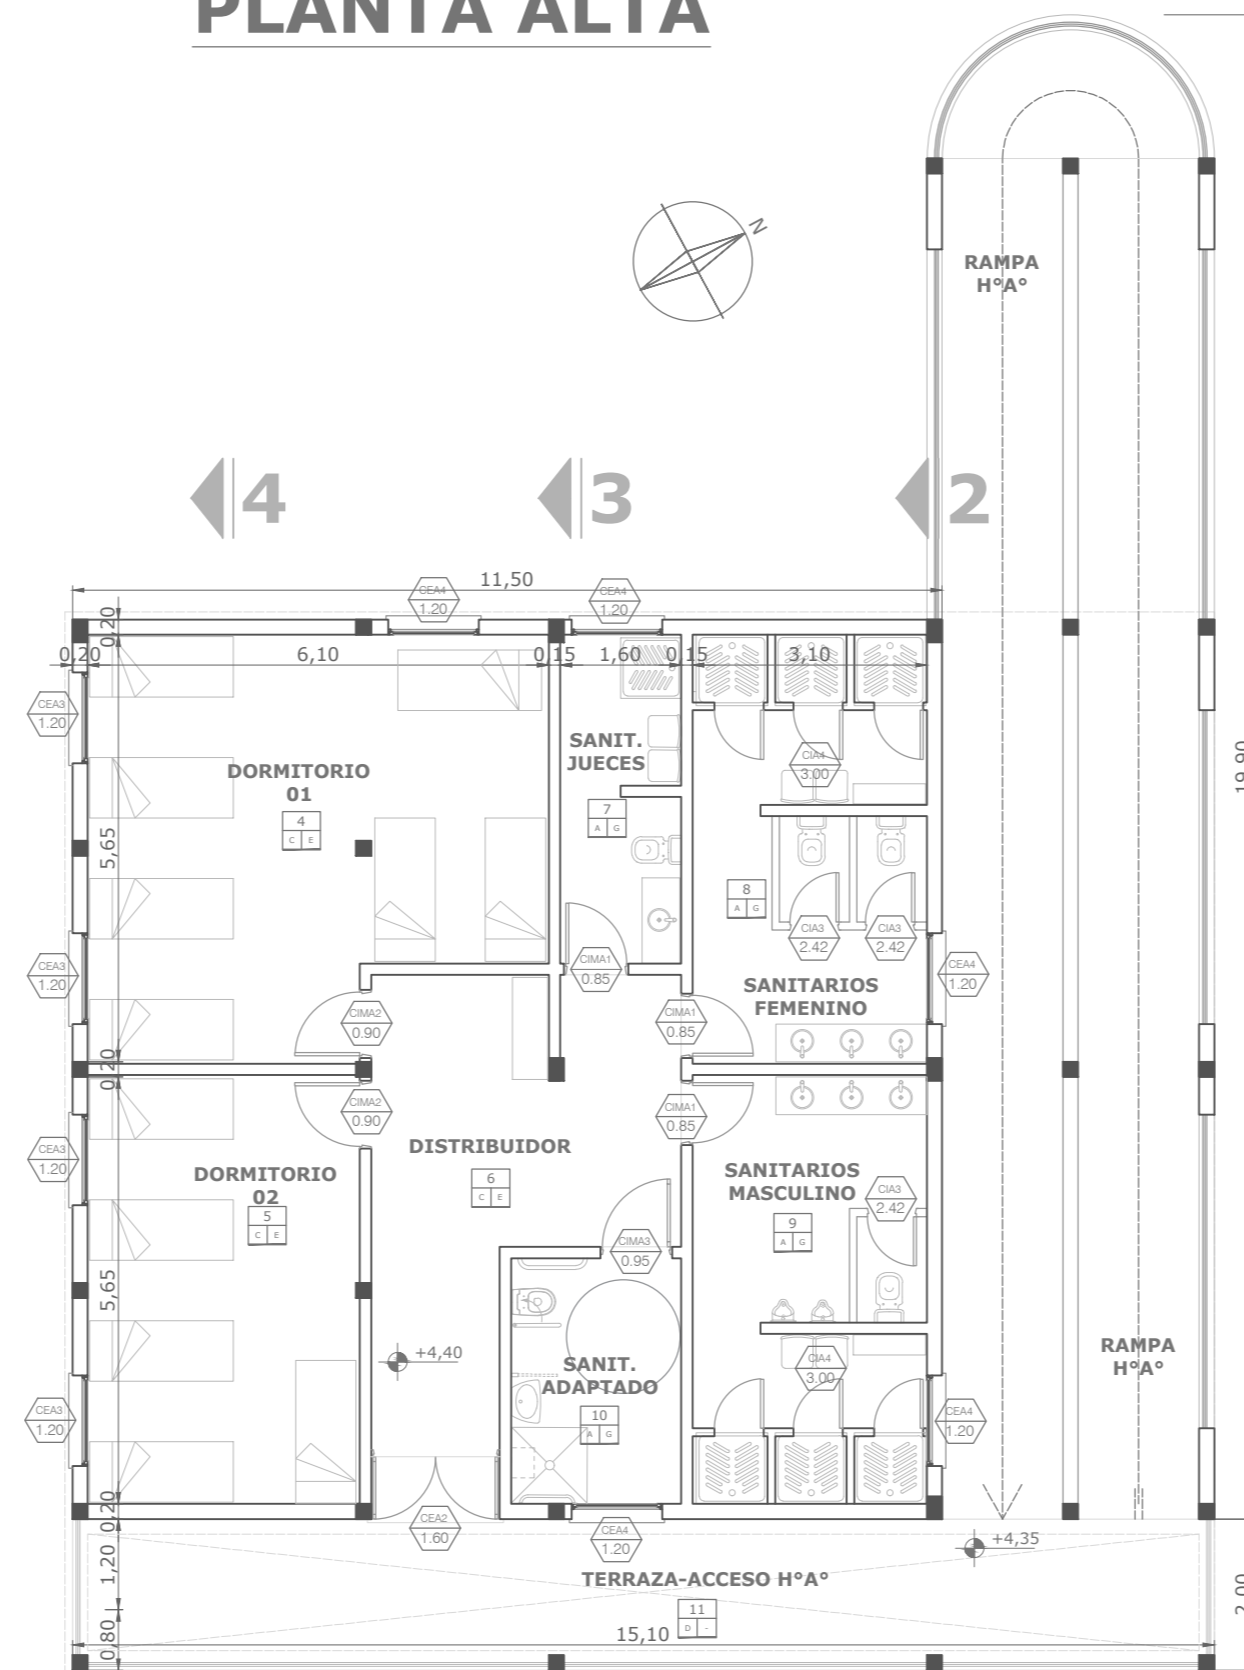

# PLANTA BAJA

# PLANTA ALTA

**CEA1: Carpintería exterior de aluminio**

Tipo: Puerta de emergencia + paño fijo  
 Forma de abrir: Apertura  
 Cant. hojas: 1  
 Marco: Aluminio  
 Vidrio: 3+3  
 Premarco: No  
 Dimensiones: 0.95x2.50  
 Cantidad: 1 izquierda  
 1 derecha

**CIA1: Carpintería interior de aluminio**

Tipo: Puerta  
 Material: aluminio línea herrero  
 Forma de abrir: Apertura derecha  
 Cant. hojas: 1  
 Marco: Aluminio  
 Premarco: No  
 Dimensiones: 0.95x2.00  
 Cantidad: 1 izquierda  
 1 derecha

**CIA4: Carpintería interior de aluminio**

Tipo: Divisor duchas + puerta de abrir  
 Material: revestimiento de panel de aluminio con alma de PVC.  
 Forma de abrir: Apertura izquierda  
 Cant. módulos: 2  
 Marco: Aluminio  
 Premarco: No  
 Dimensiones divisor: 1.00x2.00  
 Dimensiones puertas: 1.00x2.00  
 Cantidad: 2