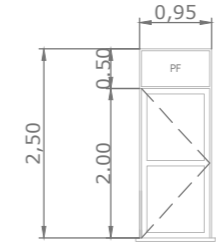

# PLANTA ALTA

**CEA1: Carpintería exterior de aluminio**

Tipo: Puerta de emergencia + paño fijo  
 Forma de abrir: Apertura  
 Cant. hojas: 1  
 Marco: Aluminio  
 Vidrio: 3+3  
 Premarco: No  
 Dimensiones: 0.95x2.50  
 Cantidad: 1 izquierda  
 1 derecha

**CIA1: Carpintería interior de aluminio**

Tipo: Puerta  
 Material: aluminio línea herrero  
 Forma de abrir: Apertura derecha  
 Cant. hojas: 1  
 Marco: Aluminio  
 Premarco: No  
 Dimensiones: 0.95x2.00  
 Cantidad: 1 izquierda  
 1 derecha

**CIMA1: Carpintería interior de madera**

Tipo: Puerta placa  
 Material: Enchapado en cedrillo  
 Forma de abrir: Apertura  
 Cant. hojas: 1  
 Marco: Aluminio  
 Premarco: No  
 Dimensiones: 0.85x2.00  
 Cantidad: 2 izquierda  
 1 derecha

**CIA4: Carpintería interior de aluminio**

Tipo: Divisor duchas + puerta de abrir  
 Material: revestimiento de panel de aluminio con alma de PVC.  
 Forma de abrir: Apertura izquierda  
 Cant. módulos: 2  
 Marco: Aluminio  
 Premarco: No  
 Dimensiones divisor: 1.00x2.00  
 Dimensiones puertas: 1.00x2.00  
 Cantidad: 2