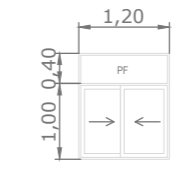

CEA3: Carpintería exterior de aluminio

Tipo: Ventana combinada
Forma de abrir: Corrediza + paño fijo
Cant. hojas: 3
Marco: Aluminio
Vidrio: 3+3
Premarco: No
Dimensiones: 1.20x1.40
Cantidad: 4