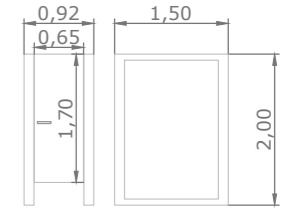

**CIA1: Carpintería interior de aluminio**

Tipo: Puerta  
 Material: aluminio línea herrero  
 Forma de abrir: Apertura derecha  
 Cant. hojas: 1  
 Marco: Aluminio  
 Premarco: No  
 Dimensiones: 0.95x2.00  
 Cantidad: 1 izquierda  
 1 derecha

**CIA2: Carpintería interior de aluminio**

Tipo: Puerta  
 Material: aluminio línea herrero  
 Forma de abrir: Apertura  
 Cant. hojas: 1  
 Marco: Aluminio  
 Premarco: No  
 Dimensiones: 0.70x2.00  
 Cantidad: 3 derecha

**CIMA1: Carpintería interior de madera**

Tipo: Puerta placa  
 Material: Enchapado en cedrillo  
 Forma de abrir: Apertura  
 Cant. hojas: 1  
 Marco: Aluminio  
 Premarco: No  
 Dimensiones: 0.85x2.00  
 Cantidad: 2 izquierda  
 1 derecha

**CIA3: Carpintería interior de aluminio**

Tipo: Divisor + puerta de abrir  
 Material: revestimiento de panel de aluminio con alma de PVC.  
 Forma de abrir: Apertura  
 Cant. módulos: 3  
 Marco: Aluminio  
 Premarco: No  
 Dimensiones: 1.50x2.00 + 0.92x2.00  
 Cantidad: 3