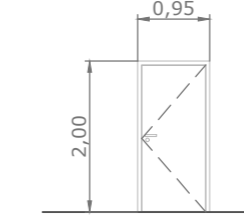

CIMA3: Carpintería interior de madera

Tipo: Puerta placa
Material: Enchapado en cedrillo
Forma de abrir: Apertura
Cant. hojas: 1
Marco: Aluminio
Premarco: No
Dimensiones: 0.85x2.00
Cantidad: 1 derecha

CEA4: Carpintería exterior de aluminio

Tipo: Ventana proyectante
Forma de abrir: Apertura
Cant. hojas: 1
Marco: Aluminio
Vidrio: 3+3
Premarco: No
Dimensiones: 1.20x0.50
Cantidad: 7

CEA3: Carpintería exterior de aluminio

Tipo: Ventana combinada
Forma de abrir: Corrediza + paño fijo
Cant. hojas: 3
Marco: Aluminio
Vidrio: 3+3
Premarco: No
Dimensiones: 1.20x1.40
Cantidad: 4