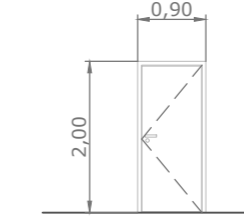

**CIA2: Carpintería interior de aluminio**

Tipo: Puerta  
 Material: aluminio línea herrero  
 Forma de abrir: Apertura  
 Cant. hojas: 1  
 Marco: Aluminio  
 Premarco: No  
 Dimensiones: 0.70x2.00  
 Cantidad: 3 derecha

**CIMA1: Carpintería interior de madera**

Tipo: Puerta placa  
 Material: Enchapado en cedrillo  
 Forma de abrir: Apertura  
 Cant. hojas: 1  
 Marco: Aluminio  
 Premarco: No  
 Dimensiones: 0.85x2.00  
 Cantidad: 2 izquierda  
 1 derecha

**CIA3: Carpintería interior de aluminio**

Tipo: Divisor + puerta de abrir  
 Material: revestimiento de panel de aluminio con alma de PVC.  
 Forma de abrir: Apertura  
 Cant. módulos: 3  
 Marco: Aluminio  
 Premarco: No  
 Dimensiones: 1.50x2.00 + 0.92x2.00  
 Cantidad: 3

**CIMA2: Carpintería interior de madera**

Tipo: Puerta placa  
 Material: Enchapado en cedrillo  
 Forma de abrir: Apertura  
 Cant. hojas: 1  
 Marco: Aluminio  
 Premarco: No  
 Dimensiones: 0.90x2.00  
 Cantidad: 1 izquierda  
 1 derecha