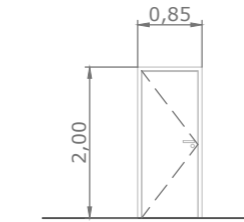

**CIA1: Carpintería interior de aluminio**

Tipo: Puerta  
 Material: aluminio línea herrero  
 Forma de abrir: Apertura derecha  
 Cant. hojas: 1  
 Marco: Aluminio  
 Premarco: No  
 Dimensiones: 0.95x2.00  
 Cantidad: 1 izquierda  
 1 derecha

**CEA2: Carpintería exterior de aluminio**

Tipo: Puerta de emergencia + paño fijo  
 Forma de abrir: Apertura  
 Cant. hojas: 2  
 Marco: Aluminio  
 Vidrio: 3+3  
 Premarco: No  
 Dimensiones: 0.95x2.50  
 Cantidad: 1

**CIA2: Carpintería interior de aluminio**

Tipo: Puerta  
 Material: aluminio línea herrero  
 Forma de abrir: Apertura  
 Cant. hojas: 1  
 Marco: Aluminio  
 Premarco: No  
 Dimensiones: 0.70x2.00  
 Cantidad: 3 derecha

**CIMA1: Carpintería interior de madera**

Tipo: Puerta placa  
 Material: Enchapado en cedrillo  
 Forma de abrir: Apertura  
 Cant. hojas: 1  
 Marco: Aluminio  
 Premarco: No  
 Dimensiones: 0.85x2.00  
 Cantidad: 2 izquierda  
 1 derecha