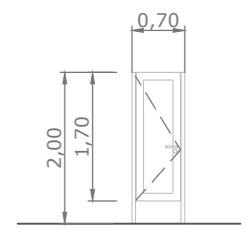

# PLANTA ALTA

**CEA1: Carpintería exterior de aluminio**

Tipo: Puerta de emergencia + paño fijo  
 Forma de abrir: Apertura  
 Cant. hojas: 1  
 Marco: Aluminio  
 Vidrio: 3+3  
 Premarco: No  
 Dimensiones: 0.95x2.50  
 Cantidad: 1 izquierda  
 1 derecha

**CIA1: Carpintería interior de aluminio**

Tipo: Puerta  
 Material: aluminio línea herrero  
 Forma de abrir: Apertura derecha  
 Cant. hojas: 1  
 Marco: Aluminio  
 Premarco: No  
 Dimensiones: 0.95x2.00  
 Cantidad: 1 izquierda  
 1 derecha

**CIA2: Carpintería interior de aluminio**

Tipo: Puerta  
 Material: aluminio línea herrero  
 Forma de abrir: Apertura  
 Cant. hojas: 1  
 Marco: Aluminio  
 Premarco: No  
 Dimensiones: 0.70x2.00  
 Cantidad: 3 derecha

**CIMA1: Carpintería interior de madera**

Tipo: Puerta placa  
 Material: Enchapado en cedrillo  
 Forma de abrir: Apertura  
 Cant. hojas: 1  
 Marco: Aluminio  
 Premarco: No  
 Dimensiones: 0.85x2.00  
 Cantidad: 2 izquierda  
 1 derecha