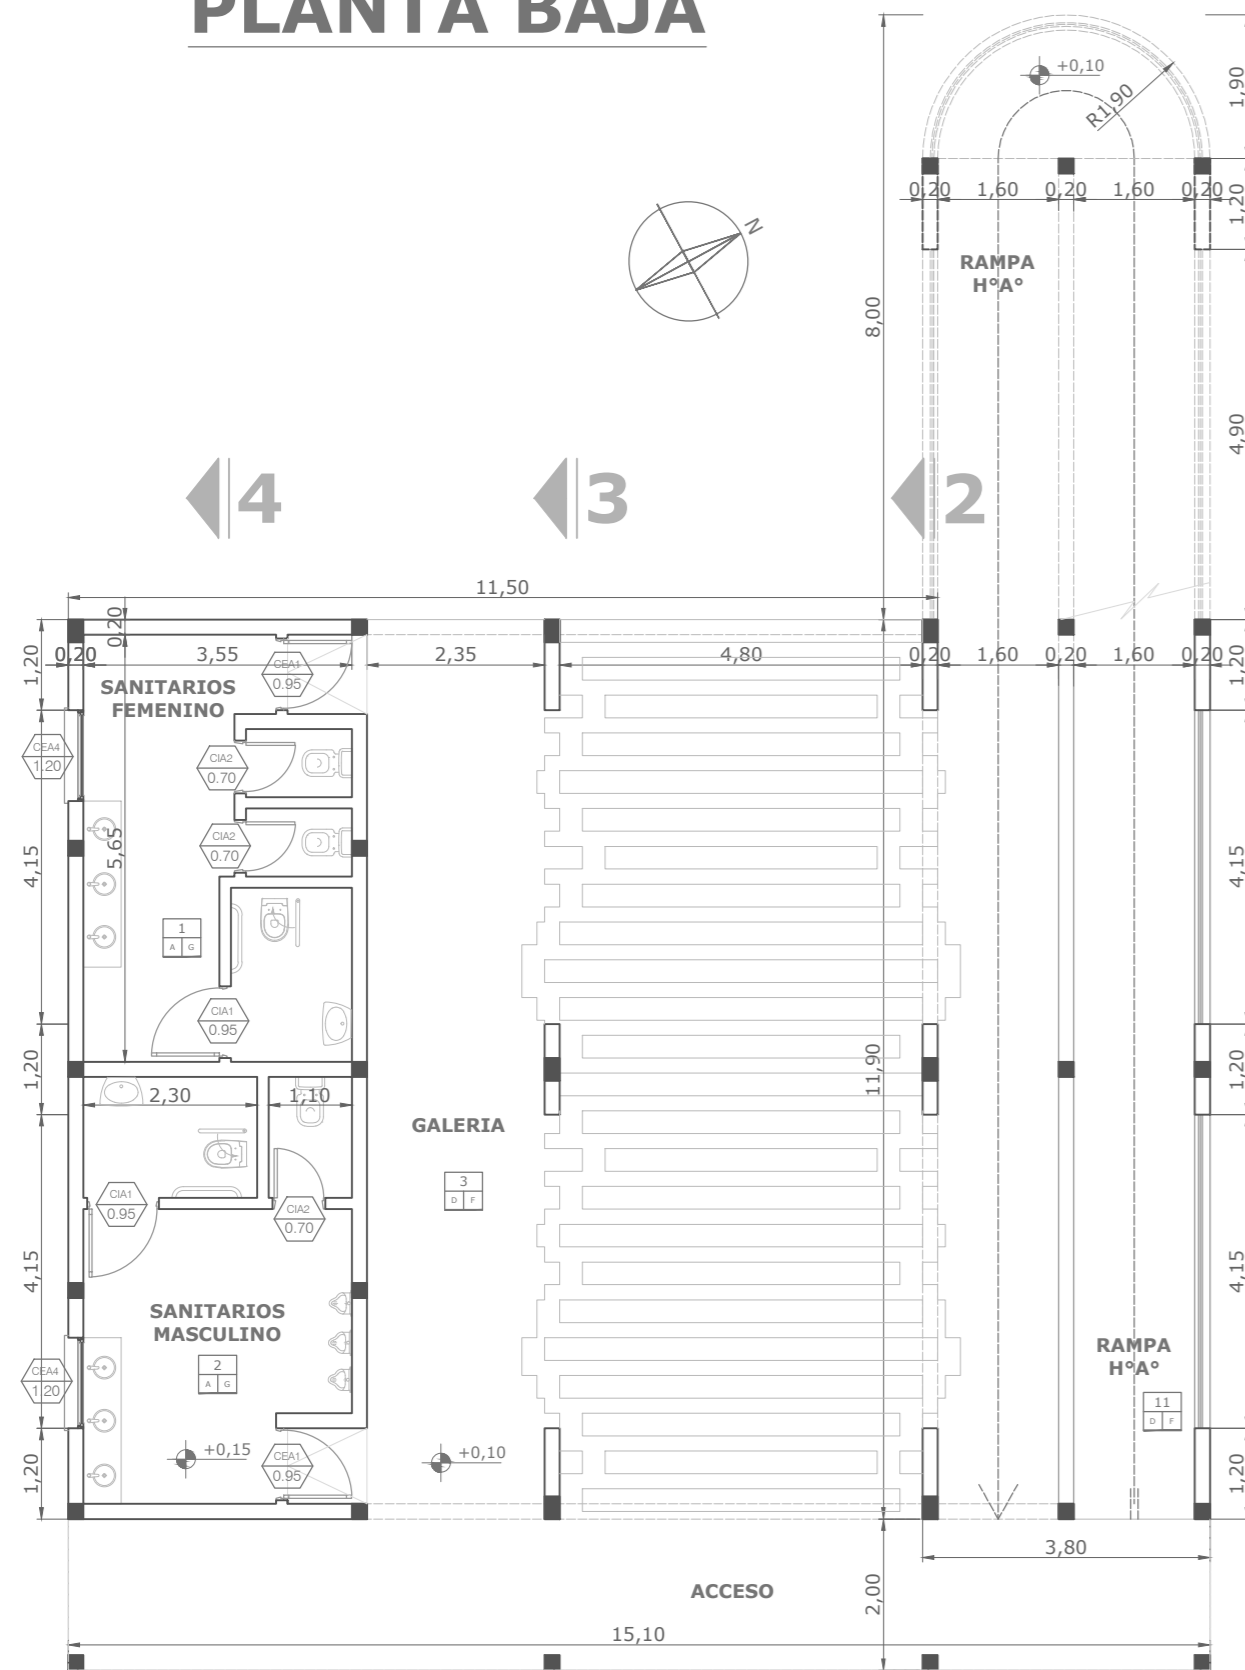

# PLANTA BAJA

# PLANTA ALTA

**CEA1: Carpintería exterior de aluminio**

Tipo: Puerta de emergencia + paño fijo  
 Forma de abrir: Apertura  
 Cant. hojas: 1  
 Marco: Aluminio  
 Vidrio: 3+3  
 Premarco: No  
 Dimensiones: 0.95x2.50  
 Cantidad: 1 izquierda  
 1 derecha

**CIA1: Carpintería interior de aluminio**

Tipo: Puerta  
 Material: aluminio línea herrero  
 Forma de abrir: Apertura derecha  
 Cant. hojas: 1  
 Marco: Aluminio  
 Premarco: No  
 Dimensiones: 0.95x2.00  
 Cantidad: 1 izquierda  
 1 derecha

**CIA4: Carpintería interior de aluminio**

Tipo: Divisor duchas + puerta de abrir  
 Material: revestimiento de panel de aluminio con alma de PVC.  
 Forma de abrir: Apertura izquierda  
 Cant. módulos: 2  
 Marco: Aluminio  
 Premarco: No  
 Dimensiones divisor: 1.00x2.00  
 Dimensiones puertas: 1.00x2.00  
 Cantidad: 2