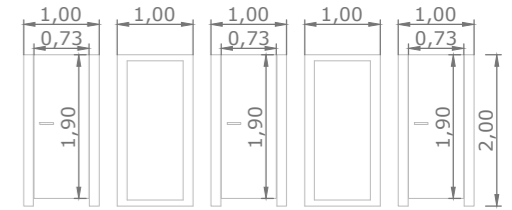

**CIMA1: Carpintería interior de madera**

Tipo: Puerta placa  
 Material: Enchapado en cedrillo  
 Forma de abrir: Apertura  
 Cant. hojas: 1  
 Marco: Aluminio  
 Premarco: No  
 Dimensiones: 0.85x2.00  
 Cantidad: 2 izquierda  
 1 derecha

**CIA3: Carpintería interior de aluminio**

Tipo: Divisor + puerta de abrir  
 Material: revestimiento de panel de aluminio con alma de PVC.  
 Forma de abrir: Apertura  
 Cant. módulos: 3  
 Marco: Aluminio  
 Premarco: No  
 Dimensiones: 1.50x2.00 + 0.92x2.00  
 Cantidad: 3

**CIMA2: Carpintería interior de madera**

Tipo: Puerta placa  
 Material: Enchapado en cedrillo  
 Forma de abrir: Apertura  
 Cant. hojas: 1  
 Marco: Aluminio  
 Premarco: No  
 Dimensiones: 0.90x2.00  
 Cantidad: 1 izquierda  
 1 derecha

**CIA4: Carpintería interior de aluminio**

Tipo: Divisor duchas + puerta de abrir  
 Material: revestimiento de panel de aluminio con alma de PVC.  
 Forma de abrir: Apertura izquierda  
 Cant. módulos: 2  
 Marco: Aluminio  
 Premarco: No  
 Dimensiones divisor: 1.00x2.00  
 Dimensiones puertas: 1.00x2.00  
 Cantidad: 2