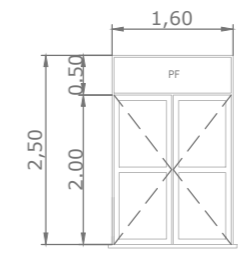

# PLANTA ALTA

**CEA1: Carpintería exterior de aluminio**

Tipo: Puerta de emergencia + paño fijo  
 Forma de abrir: Apertura  
 Cant. hojas: 1  
 Marco: Aluminio  
 Vidrio: 3+3  
 Premarco: No  
 Dimensiones: 0.95x2.50  
 Cantidad: 1 izquierda  
 1 derecha

**CIA1: Carpintería interior de aluminio**

Tipo: Puerta  
 Material: aluminio línea herrero  
 Forma de abrir: Apertura derecha  
 Cant. hojas: 1  
 Marco: Aluminio  
 Premarco: No  
 Dimensiones: 0.95x2.00  
 Cantidad: 1 izquierda  
 1 derecha

**CIA2: Carpintería interior de aluminio**

Tipo: Puerta  
 Material: aluminio línea herrero  
 Forma de abrir: Apertura  
 Cant. hojas: 1  
 Marco: Aluminio  
 Premarco: No  
 Dimensiones: 0.70x2.00  
 Cantidad: 3 derecha

**CIMA1: Carpintería interior de madera**

Tipo: Puerta placa  
 Material: Enchapado en cedrillo  
 Forma de abrir: Apertura  
 Cant. hojas: 1  
 Marco: Aluminio  
 Premarco: No  
 Dimensiones: 0.85x2.00  
 Cantidad: 2 izquierda  
 1 derecha