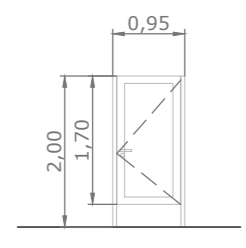

# PLANTA ALTA

**CEA1: Carpintería exterior de aluminio**

Tipo: Puerta de emergencia + paño fijo  
 Forma de abrir: Apertura  
 Cant. hojas: 1  
 Marco: Aluminio  
 Vidrio: 3+3  
 Premarco: No  
 Dimensiones: 0.95x2.50  
 Cantidad: 1 izquierda  
 1 derecha

**CIA1: Carpintería interior de aluminio**

Tipo: Puerta  
 Material: aluminio línea herrero  
 Forma de abrir: Apertura derecha  
 Cant. hojas: 1  
 Marco: Aluminio  
 Premarco: No  
 Dimensiones: 0.95x2.00  
 Cantidad: 1 izquierda  
 1 derecha

**CIA2: Carpintería interior de aluminio**

Tipo: Puerta  
 Material: aluminio línea herrero  
 Forma de abrir: Apertura  
 Cant. hojas: 1  
 Marco: Aluminio  
 Premarco: No  
 Dimensiones: 0.70x2.00  
 Cantidad: 3 derecha

**CIMA1: Carpintería interior de madera**

Tipo: Puerta placa  
 Material: Enchapado en cedrillo  
 Forma de abrir: Apertura  
 Cant. hojas: 1  
 Marco: Aluminio  
 Premarco: No  
 Dimensiones: 0.85x2.00  
 Cantidad: 2 izquierda  
 1 derecha