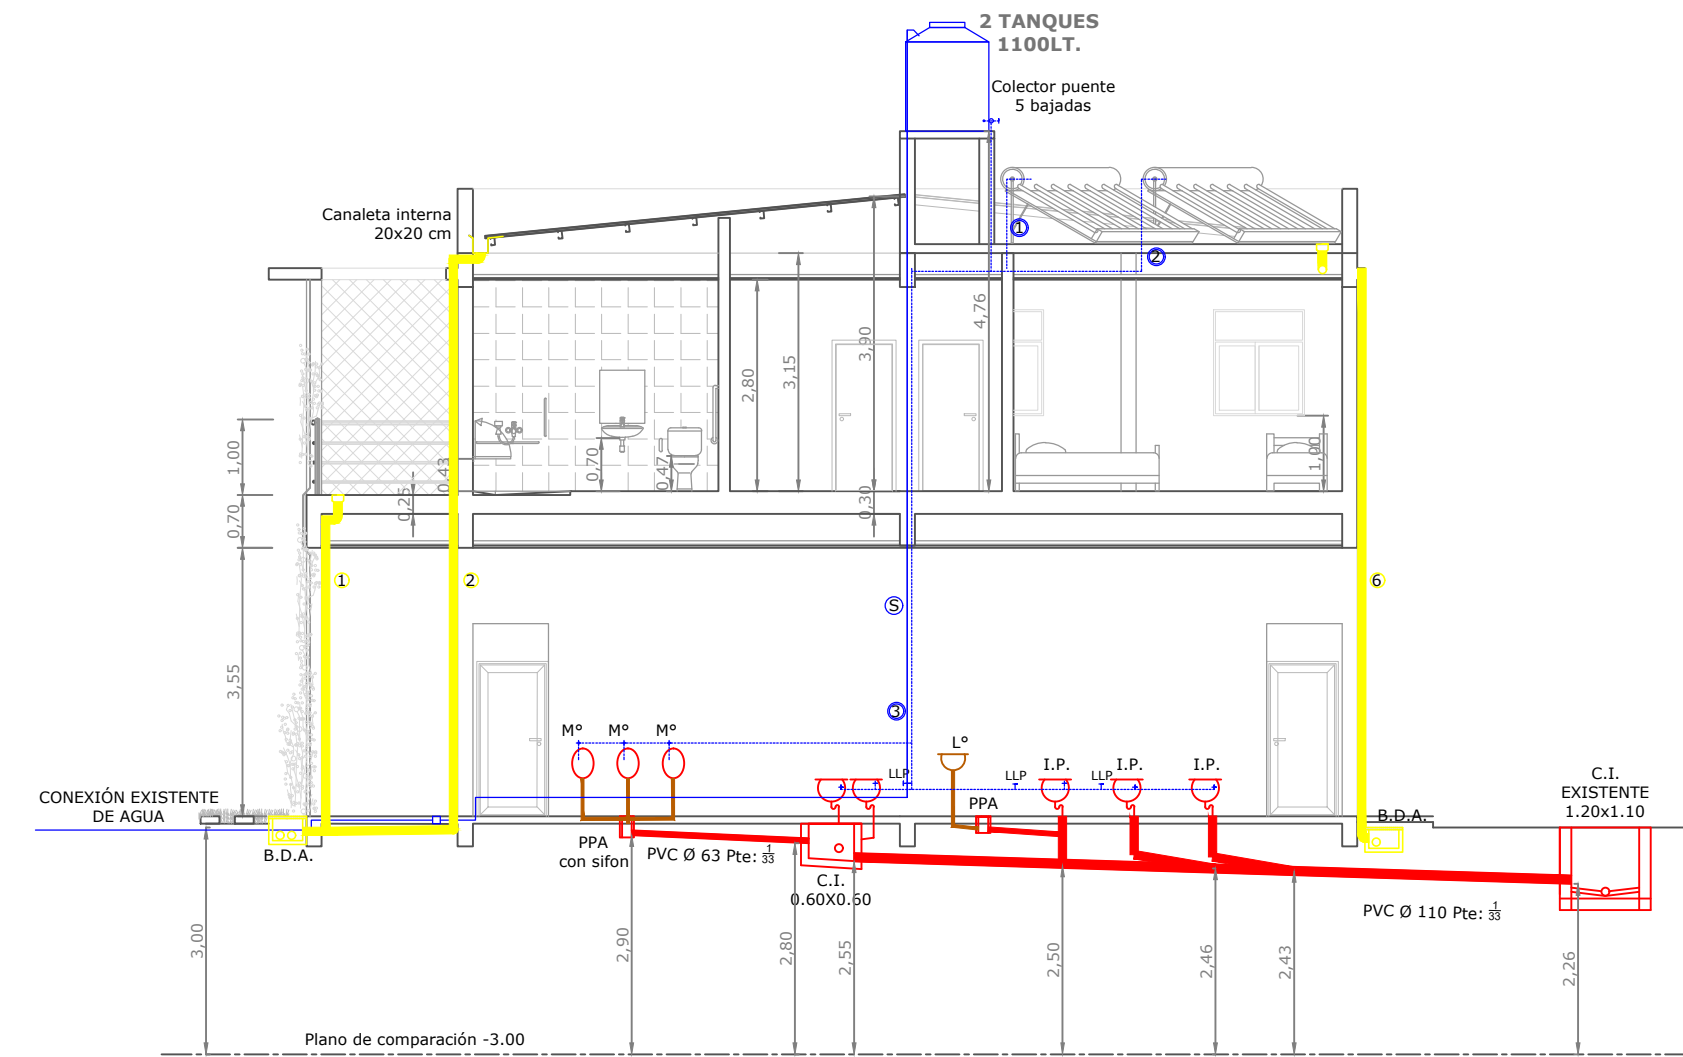

CORTE 2-2

CORTE 3-3

SECRETARÍA DE SERVICIOS PÚBLICOS
VESTUARIOS Y BAÑOS EN EL PREDIO
"CAMPITO YAPEYÚ"

MUNICIPALIDAD DE CRESCO - ENTRE RÍOS

PLANO TIPO

ESCALA
1:100

CORTES INSTALACIONES
SANITARIAS

FIRMA / SELLO