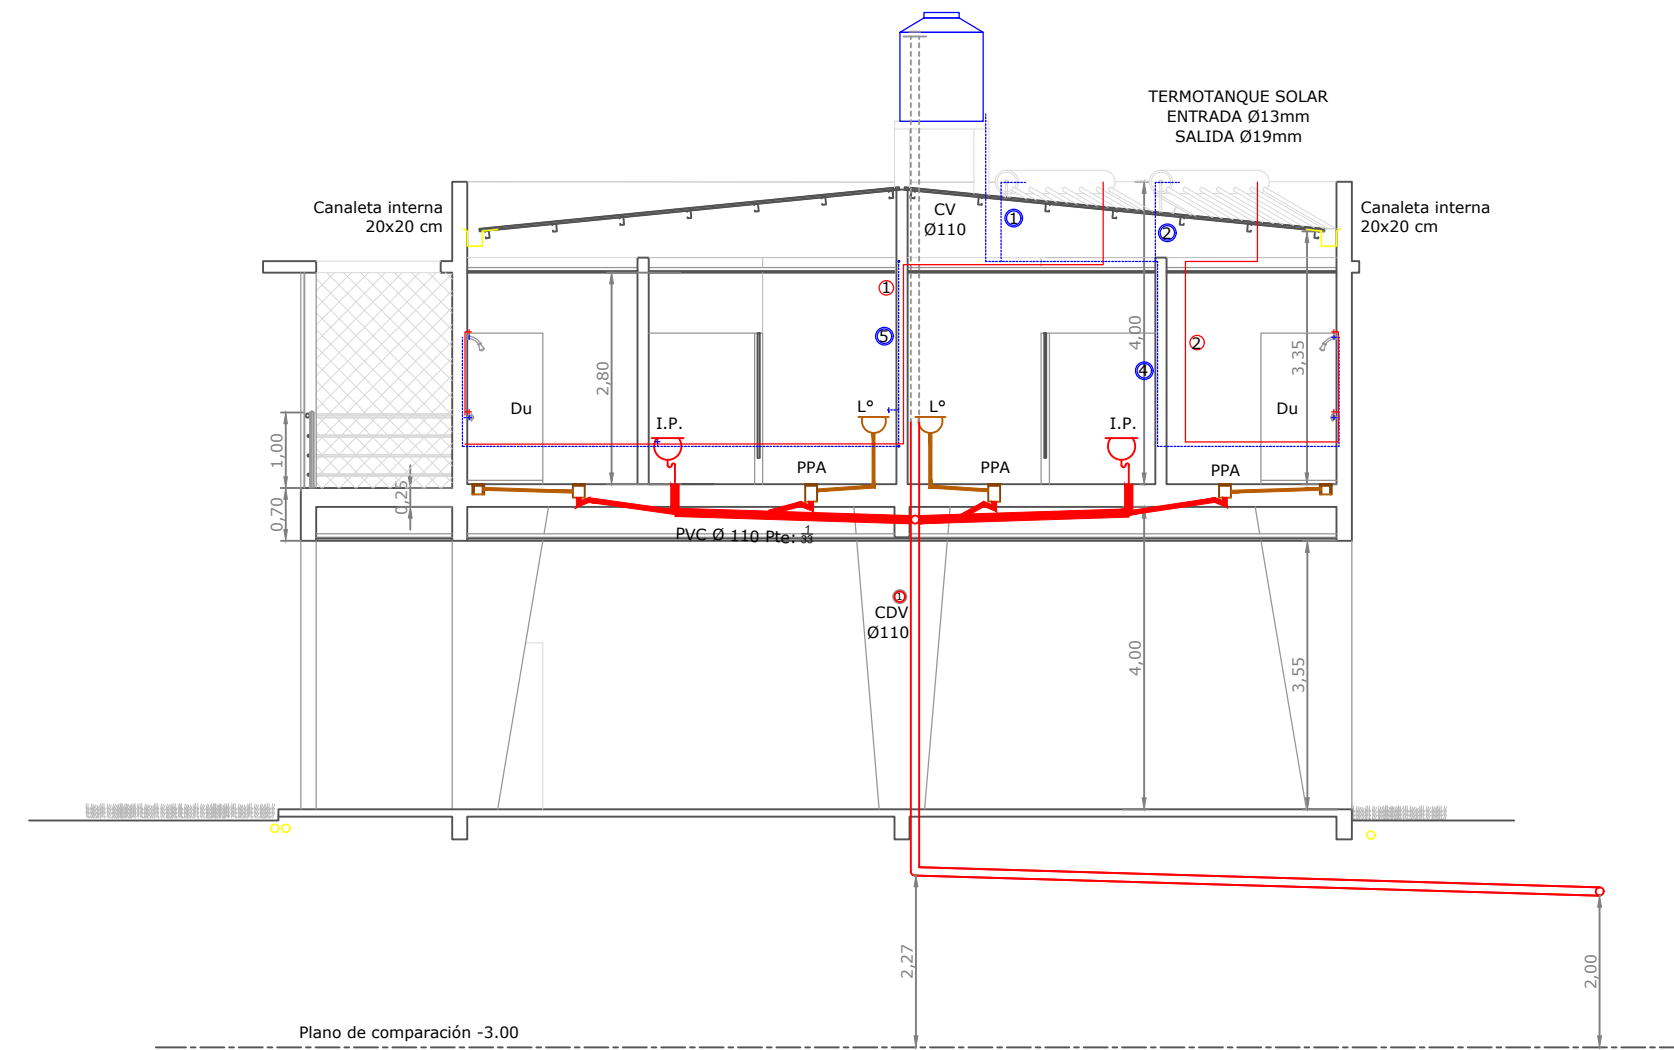

CORTE 2-2

CORTE 3-3

SECRETARÍA DE SERVICIOS PÚBLICOS
VESTUARIOS Y BAÑOS EN EL PREDIO
"CAMPITO YAPEYÚ"

MUNICIPALIDAD DE CRESCO - ENTRE RÍOS

PLANO TIPO

ESCALA
1:100

CORTES INSTALACIONES
SANITARIAS

FIRMA / SELLO