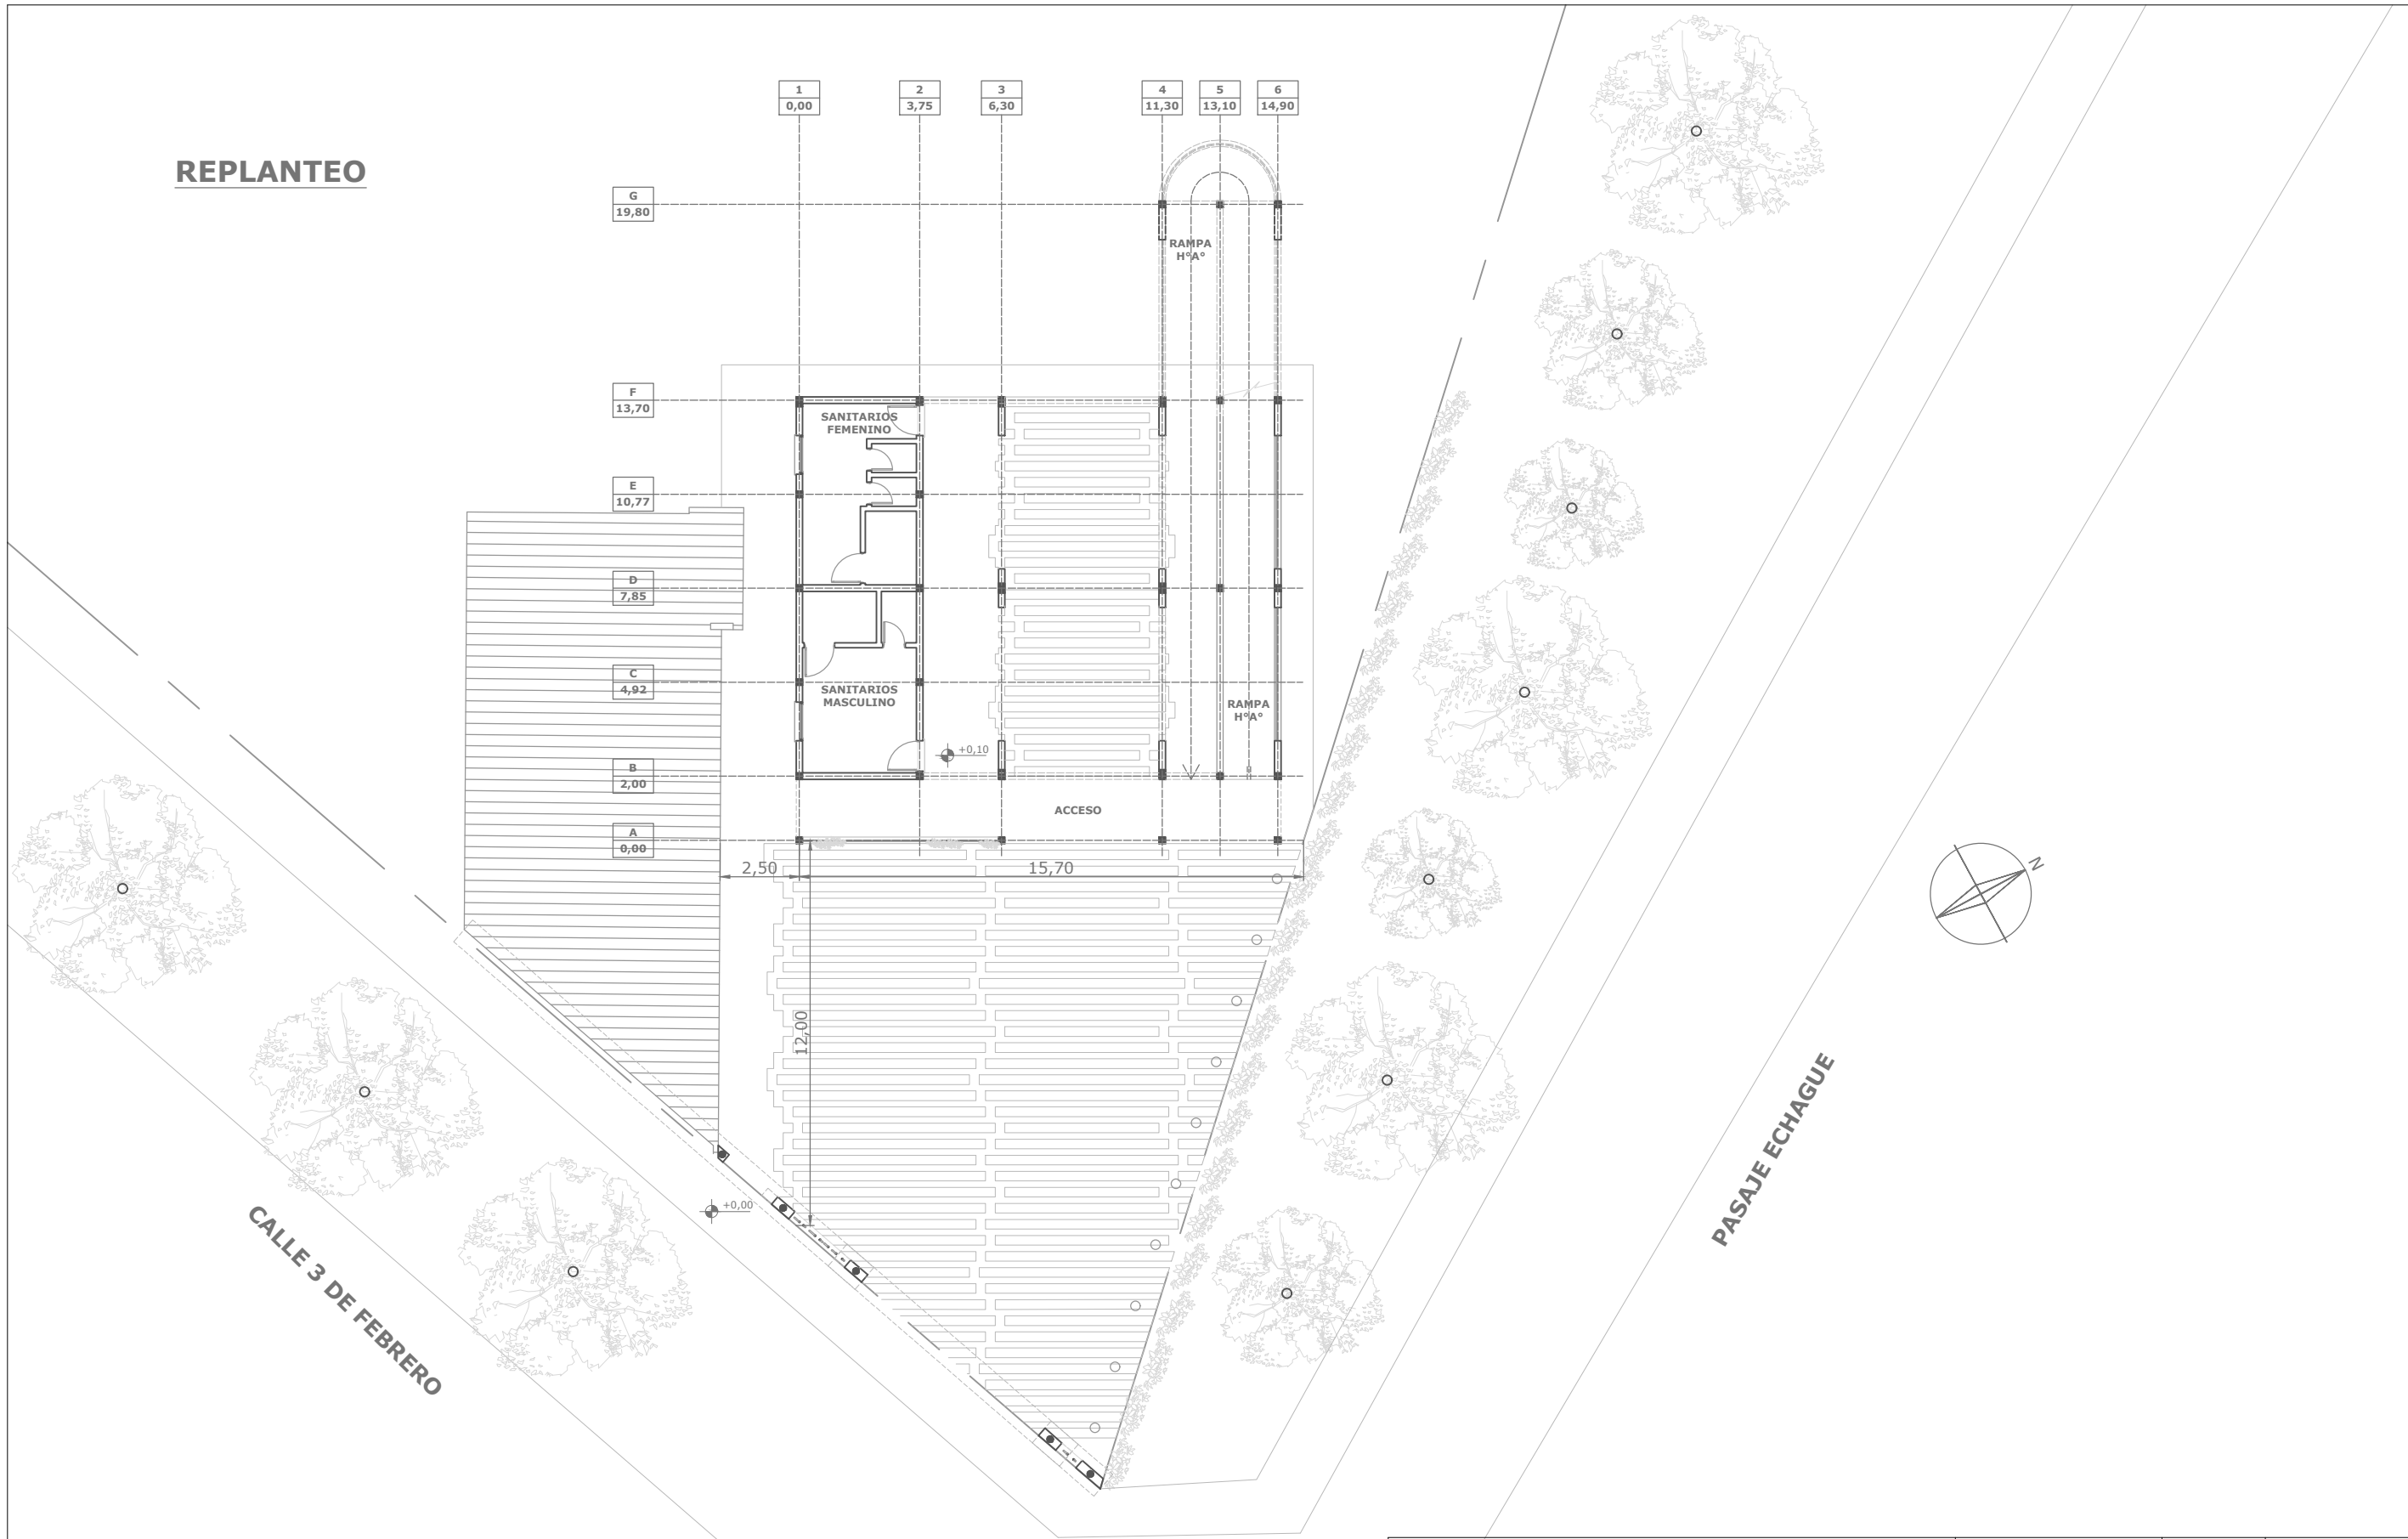

REPLANTEO

SECRETARÍA DE SERVICIOS PÚBLICOS
**VESTUARIOS Y BAÑOS EN EL PREDIO
 "CAMPITO YAPEYÚ"**

PLANO TIPO

ESCALA
 1:200

PLANO DE REPLANTEO

MUNICIPALIDAD DE CRESCO - ENTRE RÍOS

FIRMA / SELLO