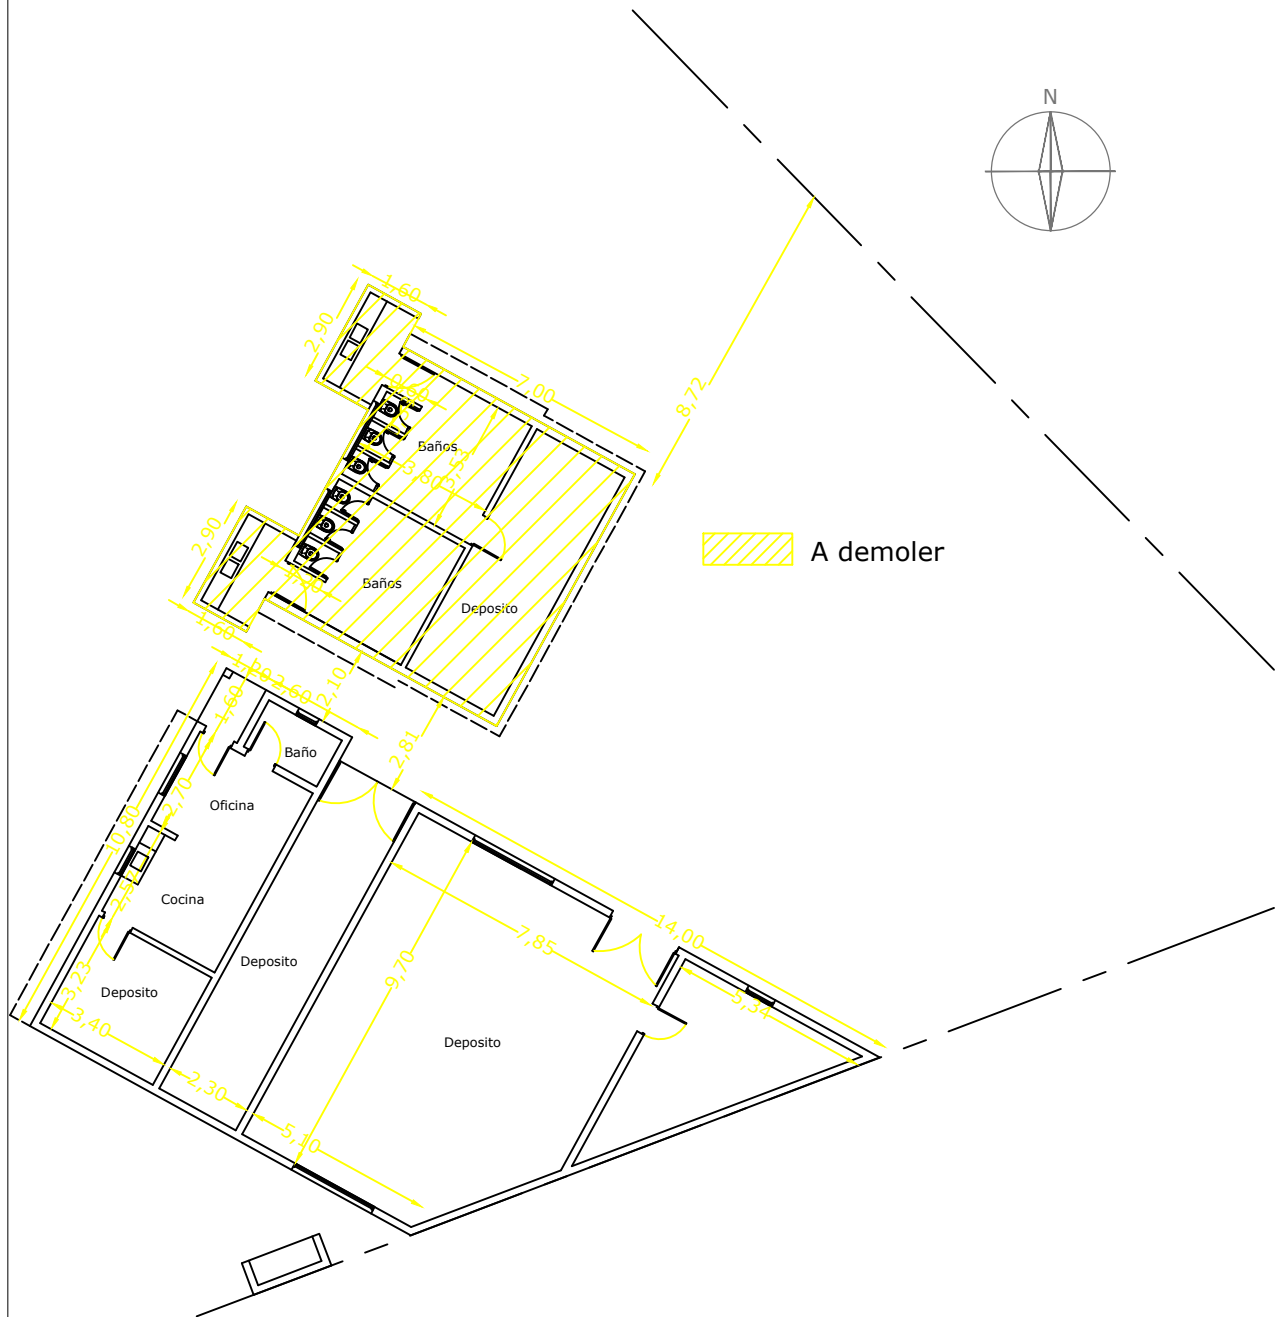

PLANTA EXISTENTE

SECRETARÍA DE SERVICIOS PÚBLICOS
**VESTUARIOS Y BAÑOS EN EL PREDIO
 "CAMPITO YAPEYÚ"**

PLANO TIPO

ESCALA
 1:200

PLANO DE DEMOLICIÓN