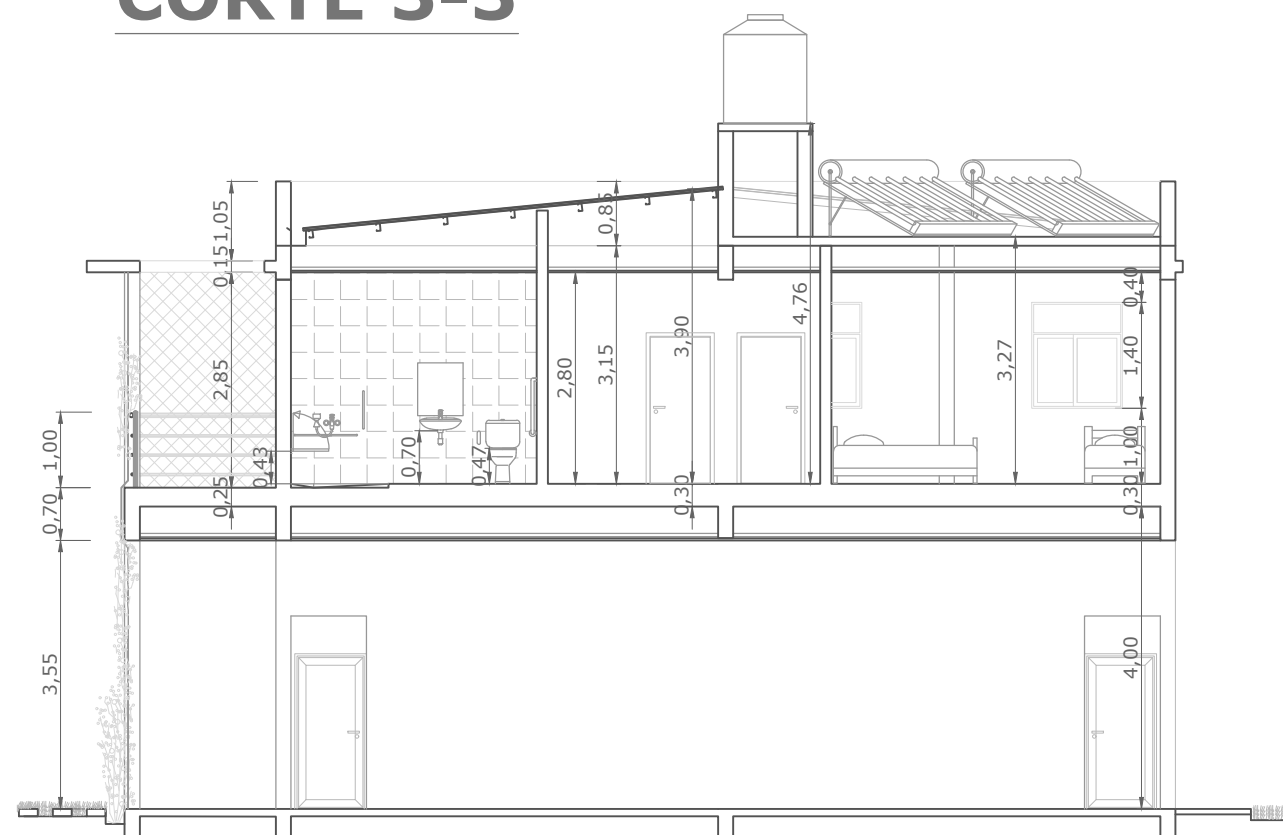

CORTE 1-1

CORTE 3-3

CORTE 2-2

CORTE 4-4

FACHADA

SECRETARÍA DE SERVICIOS PÚBLICOS
VESTUARIOS Y BAÑOS EN EL PREDIO
"CAMPITO YAPEYÚ"

MUNICIPALIDAD DE CRESCO - ENTRE RÍOS

PLANO TIPO

ESCALA
1:100
1:50

VISTA - CORTES

FIRMA / SELLO