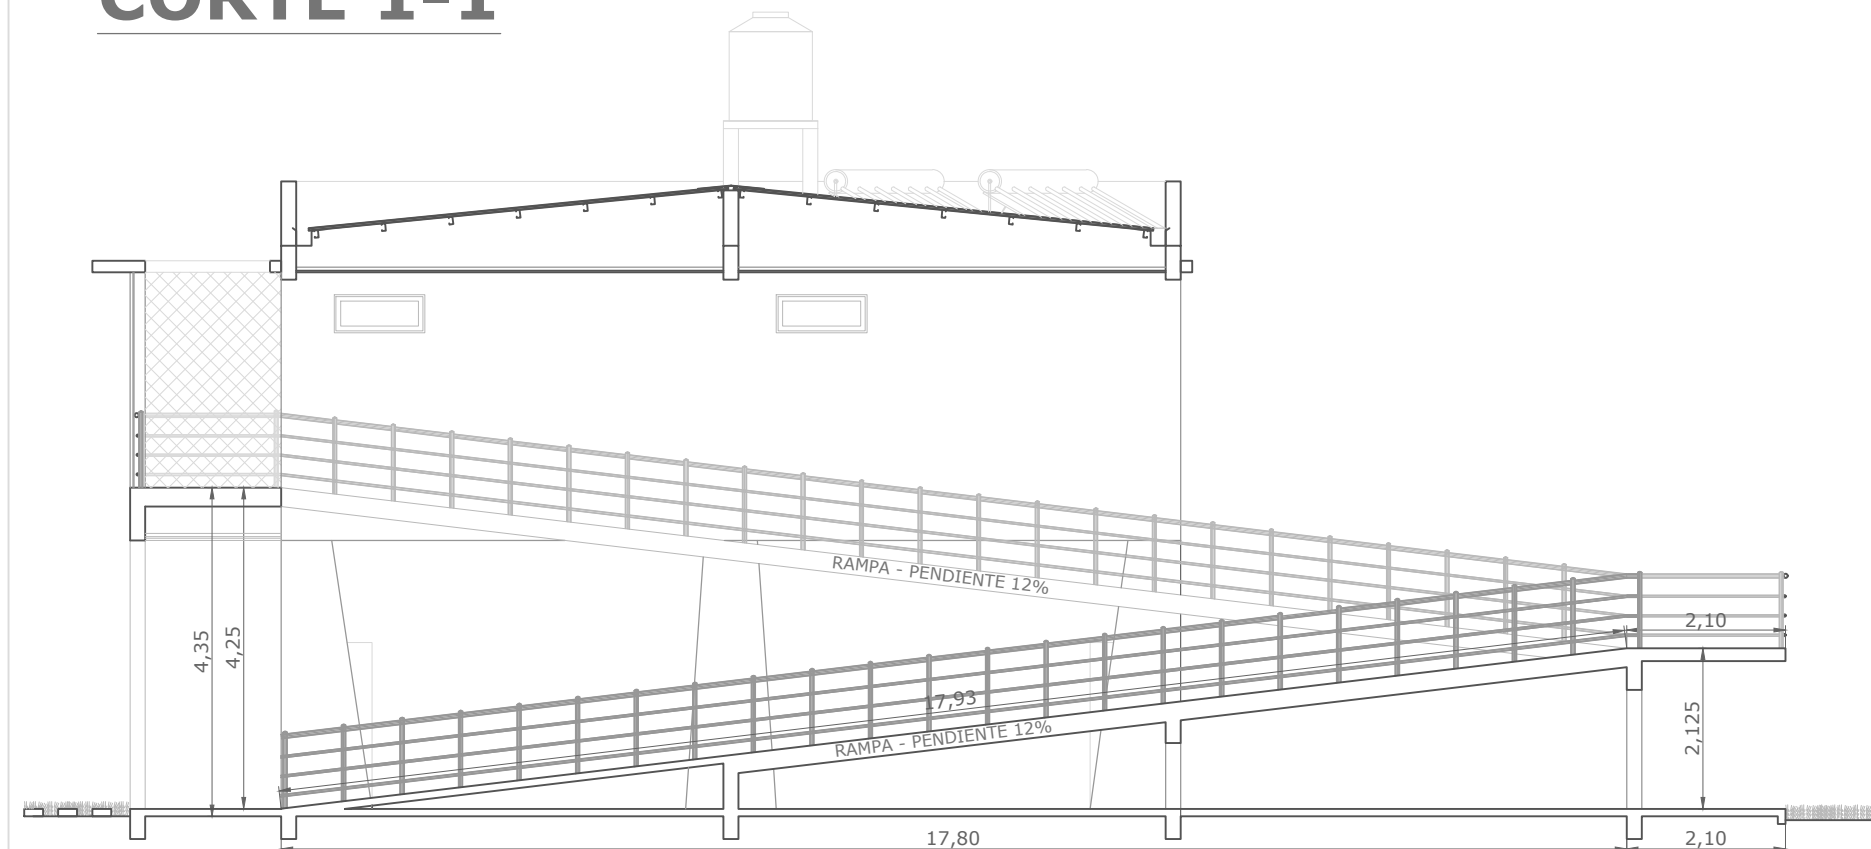

CORTE 1-1

CORTE 3-3

CORTE 2-2

CORTE 4-4

FACHADA

SECRETARÍA DE SERVICIOS PÚBLICOS
VESTUARIOS Y BAÑOS EN EL PREDIO
"CAMPITO YAPEYÚ"

MUNICIPALIDAD DE CRESCO - ENTRE RÍOS

PLANO TIPO

ESCALA
1:100
1:50

VISTA - CORTES

FIRMA / SELLO