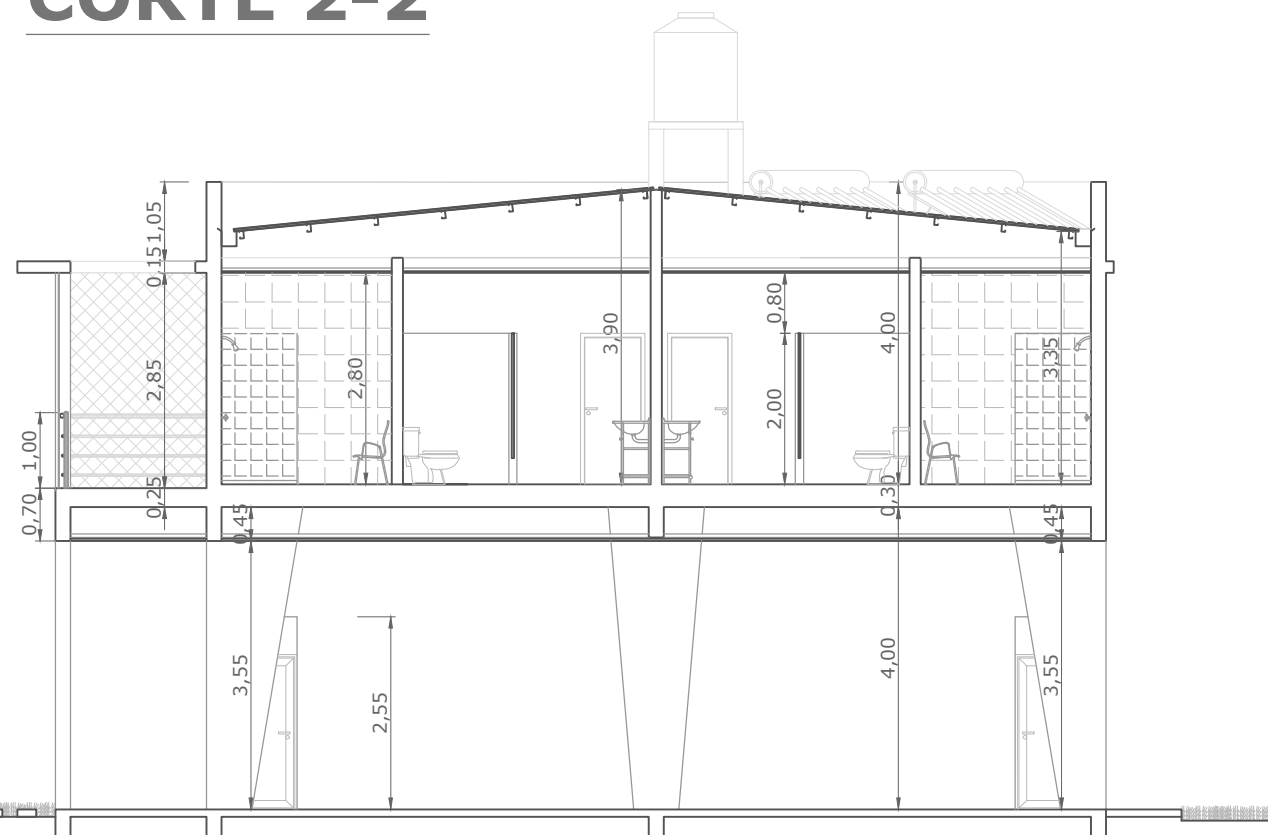

CORTE 1-1

CORTE 3-3

CORTE 2-2

CORTE 4-4

FACHADA

SECRETARÍA DE SERVICIOS PÚBLICOS
VESTUARIOS Y BAÑOS EN EL PREDIO
"CAMPITO YAPEYÚ"

MUNICIPALIDAD DE CRESCO - ENTRE RÍOS

PLANO TIPO

ESCALA
1:100
1:50

VISTA - CORTES

FIRMA / SELLO