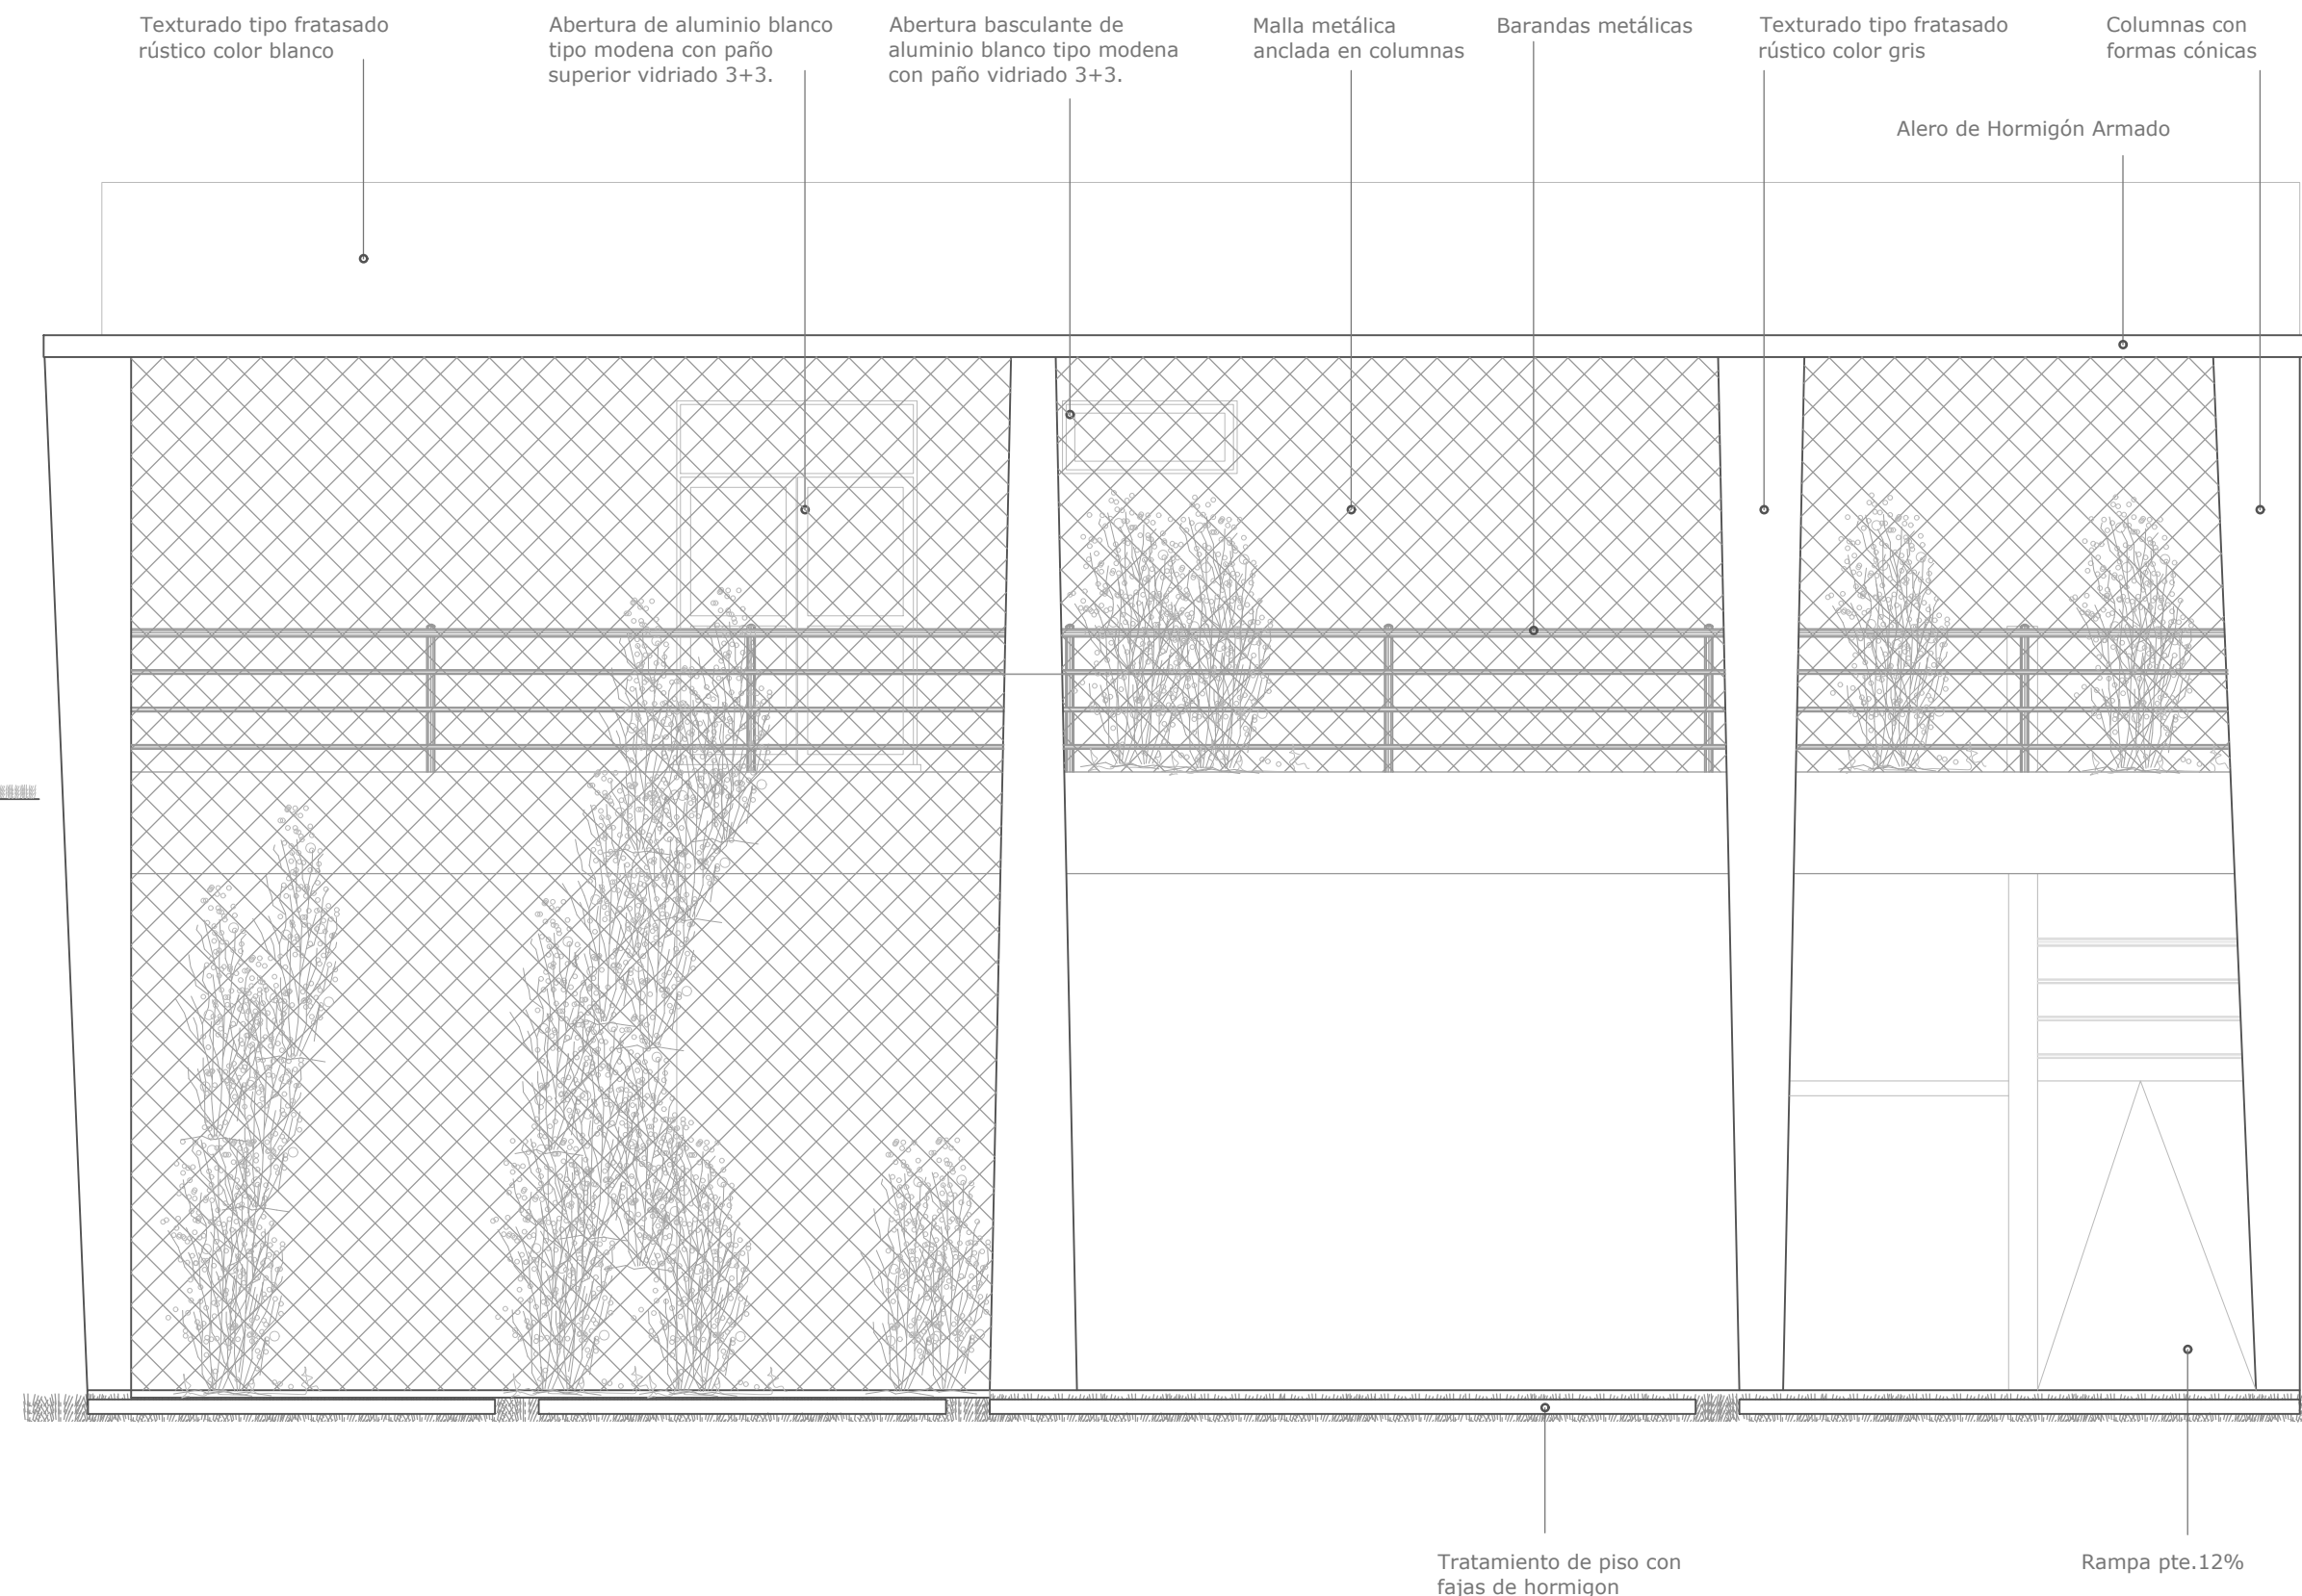

CORTE 1-1

CORTE 3-3

CORTE 2-2

CORTE 4-4

FACHADA

SECRETARÍA DE SERVICIOS PÚBLICOS
VESTUARIOS Y BAÑOS EN EL PREDIO
"CAMPITO YAPEYÚ"

MUNICIPALIDAD DE CRESCO - ENTRE RÍOS

PLANO TIPO

ESCALA
1:100
1:50

VISTA - CORTES

FIRMA / SELLO