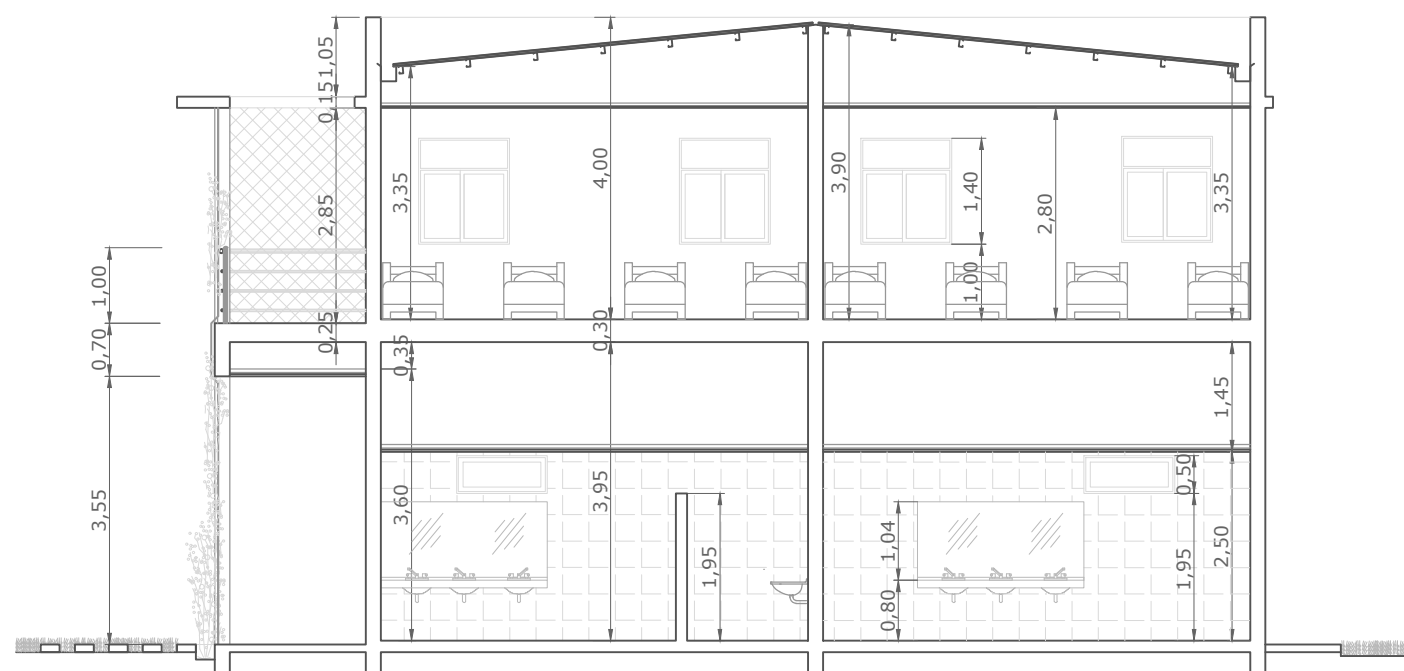

CORTE 1-1

CORTE 3-3

CORTE 2-2

CORTE 4-4

FACHADA

SECRETARÍA DE SERVICIOS PÚBLICOS
VESTUARIOS Y BAÑOS EN EL PREDIO
"CAMPITO YAPEYÚ"

MUNICIPALIDAD DE CRESCO - ENTRE RÍOS

PLANO TIPO

ESCALA
1:100
1:50

VISTA - CORTES

FIRMA / SELLO